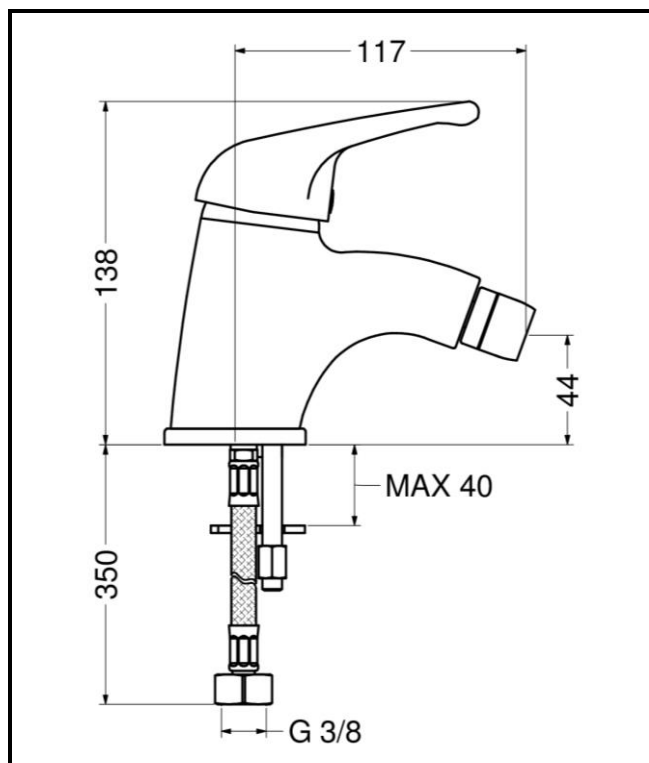

**ARTICOLO / Item**  
**Artículo / Article**

**02477**

Miscelatore monocomando per bidet.

Bidet mixer.

Mezclador monomando para bidet.

Mitigeur pour bidet.

IT

**COMPOSIZIONE**

- Rubinetto in ottone cromato
- Cartuccia monocomando a dischi ceramici
- Senza scarico automatico
- Con flessibili inox 3/8"

**CARATTERISTICHE FUNZIONALI**

<b>Pressione di alimentazione:</b>	Min 1 – max 6 bar
<b>Temperatura massima di alimentazione:</b>	85 °C
<b>Temperatura raccomandata di alimentazione:</b>	65 °C

EN

**COMPOSITION**

- Chromed brass tap
- Ceramic disks cartridge
- Without automatic pop-up waste
- With stainless steel flexible hoses 3/8"

**OPERATING CHARACTERISTICS**

<b>Operating pressure:</b>	Min 1 – max 6 bar
<b>Maximum supply water temperature:</b>	85 °C
<b>Maximum recommended water temperature:</b>	65 °C

ES

**COMPOSICIÓN**

- Grifo en latón cromado
- Cartucho con discos cerámicos
- Sin desagüe automático
- Con flexos en acero inoxidable 3/8"

**CARACTERÍSTICAS FUNCIONALES**

<b>Presión de alimentación:</b>	Min 1 – max 6 bar
<b>Temperatura máxima de alimentación:</b>	85 °C
<b>Temperatura recomendada de alimentación:</b>	65 °C