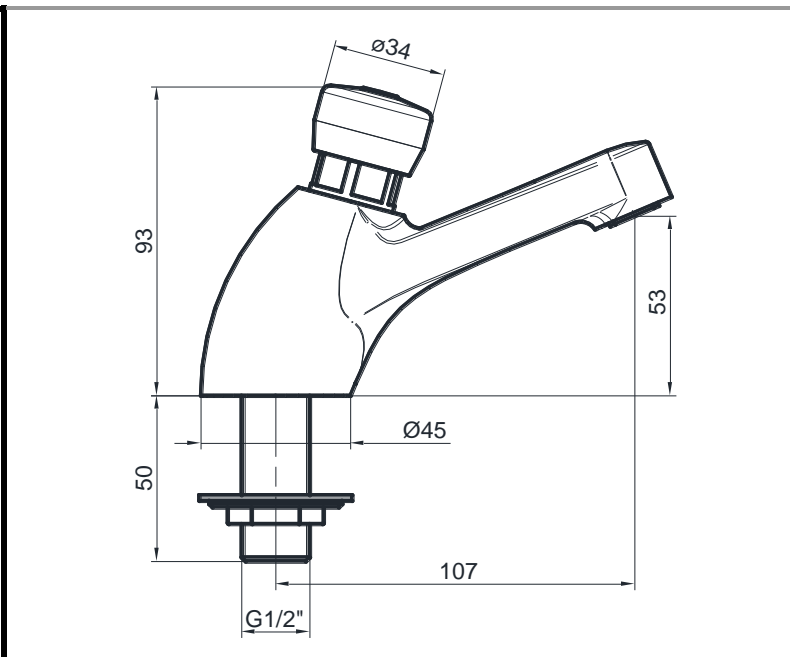

ARTICOLO / Item
 Artículo / Article

08010/E

RI

- Rubinetto collo cigno a pulsante con arresto temporizzato pre-regolato 15 sec.; serie classica
- Basin mounted self-closing tap with fixed flow time; classic model.
- Grifo pulsador temporizado (15 segundos pre-ajustado) con cuello de cisne; serie clásica.
- Robinet temporisé (15 sec pré-réglée) à poussoir avec col de cygne, sur plage ; série classic.

Portata / Flow rate / Caudal / Débit	6 l/min (c/limitatore, w/flow limiter, c/limitador de caudal, avec limiteur de débit)
Pressione di alimentazione / Operating pressure / Presión de alimentación / Pression d'alimentation	Min 1 max 6 [bar]
Pressione raccomandata / Recommended pressure / Presión recomendada / Pression recommandé	2 – 4 [bar]
Temperatura di alimentazione / Water temperature / Temperatura de alimentación / Température d'alimentation	5 – 65 °C
Tempo di erogazione / Flow time / Tiempo de descarga / Temporisation	15 +/- 5 [sec] @ 3 [bar] non modificabile/fixed / tiempo invariable / fixe