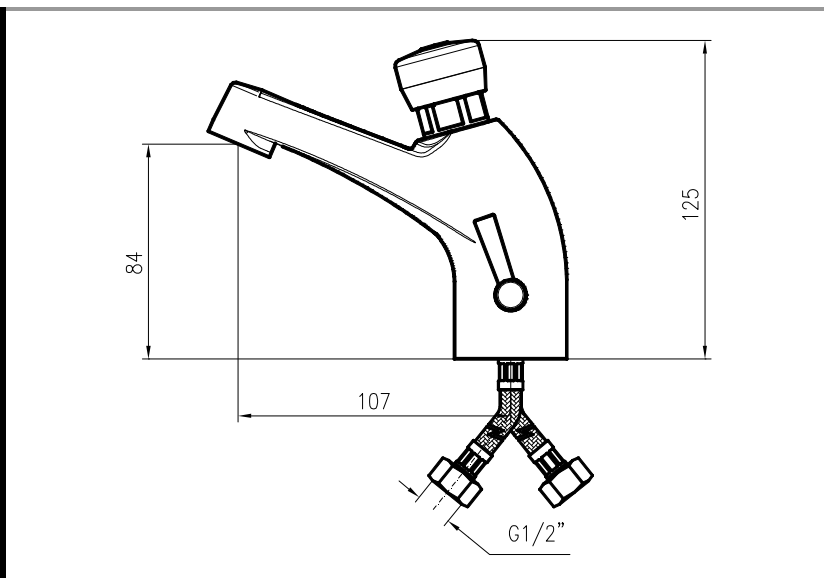

ARTICOLO / Item
Artículo / Article

08012

- Miscelatore per lavabo con arresto temporizzato e comando a pulsante; serie classica.
- Basin mounted self-closing push button mixer, classic Style
- Grifo pulsador temporizado mezclador para lavabo; serie clásica.
- Mitigeur temporisé à poussoir, sur plage ; série classic.

Pressione di alimentazione / Operating pressure / Presión de alimentación / Pression d'alimentation	Min 1 max 6 [bar]
Pressione raccomandata / Recommended pressure / Presión recomendada / Pression recommandé	2 – 4 [bar]
Temperatura di alimentazione / Water temperature / Temperatura de alimentación / Température d'alimentation	5 – 65 °C
Tempo di erogazione / Flow time / Tiempo de descarga / Temporisation	15 +/- 5 [sec] @ 3 [bar]
Dotazioni / Equipment / Dotaciones / Équipements	Flessibili G1/2" ; valvole di ritegno Flexible hoses G1/2" ; non-return valves Flexos G1/2" ; válvulas de retención Flexibles G1/2" ; Clapets anti-retour