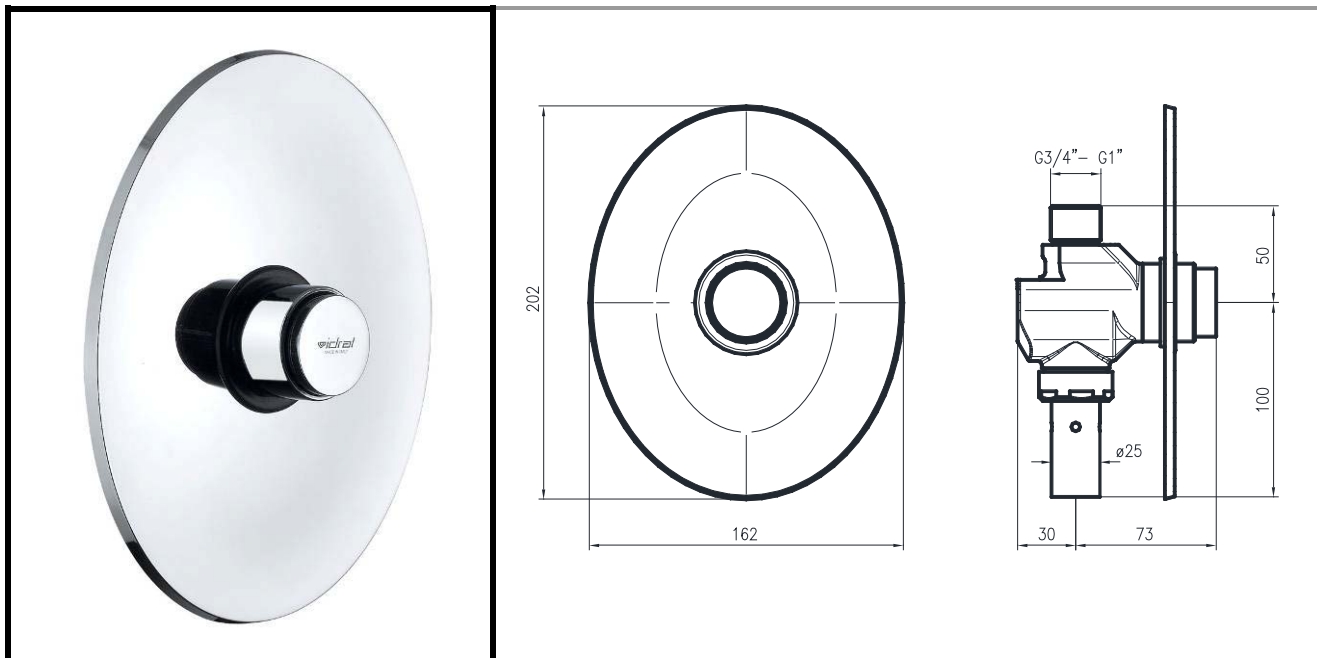

ARTICOLO / Item
 Artículo / Article

08066

- Flussometro ad incasso temporizzato. Cromo 3/4" e 1".
- Concealed self closing flush valve 3/4" and 1".
- Fluxómetro temporizado mural empotrado cromo 3/4" y 1".
- Robinet temporisé encastré pour cuvette de chasse 3/4 et 1".

Pressione di alimentazione / Operating pressure / Presión de alimentación / Pression d'alimentation	Min 1 max 4 [bar]
Temperatura di alimentazione / Water temperature / Temperatura de alimentación / Température d'alimentation	5 – 65 °C
Tempo di erogazione / Flow time / Tiempo de descarga / Temporisation	~6 [sec] @ 3 [bar]
Portata / Flow rate / Caudal / Débit	Regolabile / Adjustable
Quantità d'acqua erogata a 3 bar dinamici (1 azionamento) Flush flow quantity (3 bar dynamic pressure) Cantidad de agua para cada descarga con presión a 3 bares dinámicos Quantité d'eau pour chaque écoulement avec une pression de 3 bars dynamiques	~ 6 l