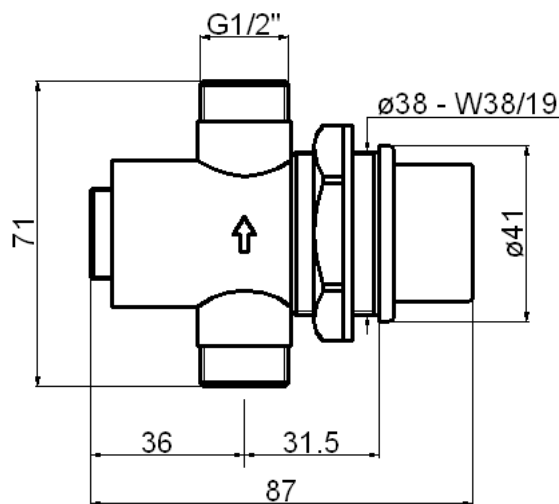

ARTICOLO / Item  
 Artículo / Article

**08140SP**

- Rubinetto incasso con comando a pulsante e arresto temporizzato.  
 Con raccordo per montaggio su pareti sottili.
- Concealed self closing tap with fixing fitting for thin walls.
- Grifo pulsador temporizado mural empotrado. Con enlace para fijación en paredes sutiles.
- Robinet temporisé encastré à poussoir pour fixation à parois minces.

<b>Pressione di alimentazione</b> / Operating pressure / Presión de alimentación / Pression d'alimentation	Min 1 max 6 [bar]
<b>Pressione raccomandata</b> / Recommended pressure / Presión recomendada / Pression recommandé	2 – 4 [bar]
<b>Temperatura di alimentazione</b> / Water temperature / Temperatura de alimentación / Température d'alimentation	5 – 65 °C
<b>Tempo di erogazione</b> / Flow time / Tiempo de descarga / Temporisation	15 +/- 5 [sec] @ 3 [bar]
<b>Foro per installazione</b> / Drilling diameter / Agujero para instalación / Trou pour installation	Ø 38
<b>Spessore massimo parete</b> / Max wall thickness / Grosor máximo pared / Épaisseur max	10 mm