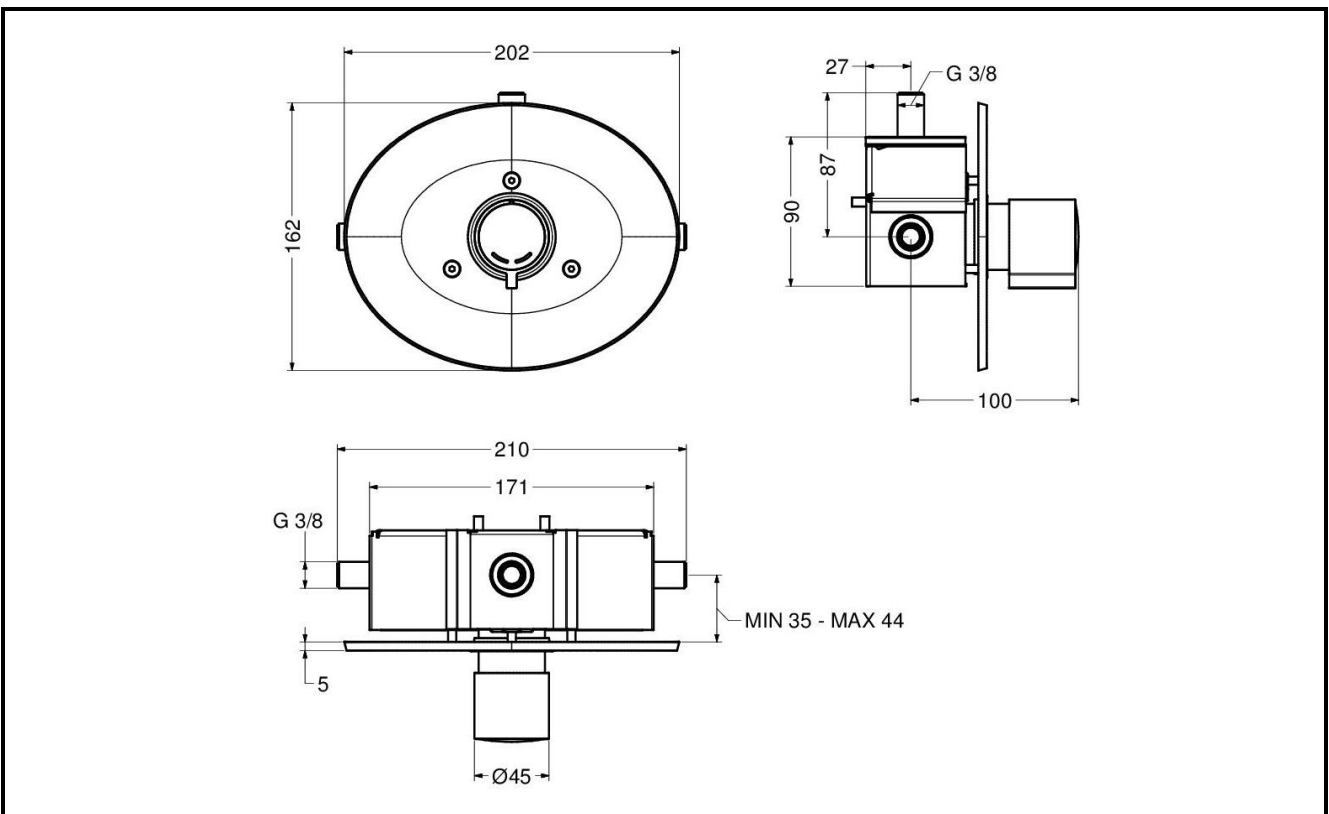

**ARTICOLO / Item**  
**Artículo / Article**

**08142/1**

**VARIANTI / Other versions**  
**Otras opciones / Autres options**

**08142/1-30**

R2

Miscelatore temporizzato per doccia serie MINIMAL con scatola da incasso e comando a pulsante.

MINIMAL series self-closing wall mounted push button mixer for shower with concealed box.

Mezclador temporizado para ducha colección MINIMAL mural con pulsador con caja empotrada.

Mitigeur temporisé pour douche série MINIMAL mural à poussoir avec boîte encastrée.