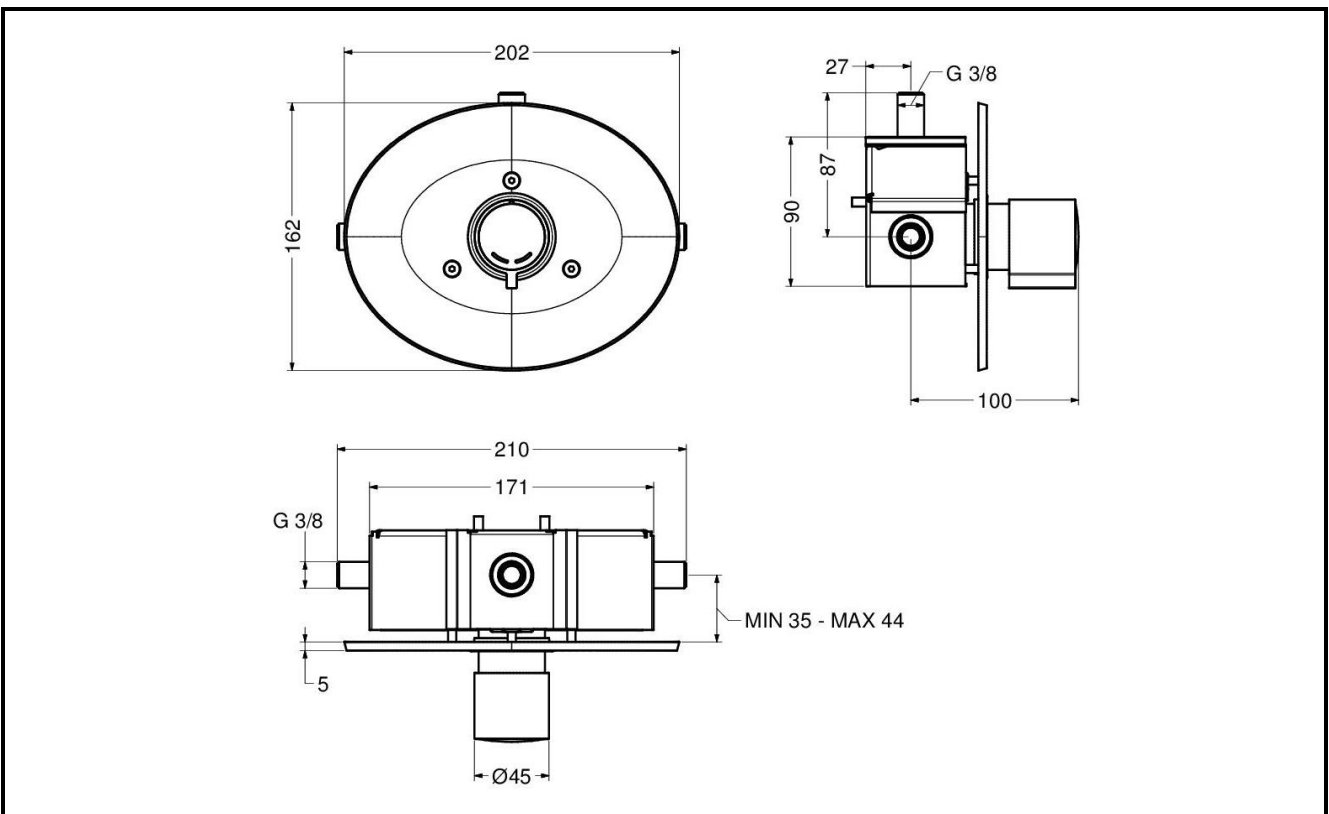

ARTICOLO / Item
Artículo / Article

08142/1

VARIANTI / Other versions
Otras opciones / Autres options

08142/1-30

R2

Miscelatore temporizzato per doccia serie MINIMAL con scatola da incasso e comando a pulsante.

MINIMAL series self-closing wall mounted push button mixer for shower with concealed box.

Mezclador temporizado para ducha colección MINIMAL mural con pulsador con caja empotrada.

Mitigeur temporisé pour douche série MINIMAL mural à poussoir avec boîte encastrée.

IT 

COMPOSIZIONE

- Corpo in ottone
- Rosone in ABS cromato
- Con valvole di ritegno e filtri
- Scatola incasso in acciaio inox

CARATTERISTICHE FUNZIONALI

Portata:	8 l/min (c/limitatore)
Pressione di alimentazione:	Min 1 – max 6 bar
Pressione raccomandata:	2 – 4 bar
Temperatura di alimentazione:	5 – 65 °C
Tempo di erogazione:	15 sec. @ 3 bar (tolleranza: 15 ± 5 sec.), con possibilità di riduzione (-40%)

OTHER VERSIONS

- **08142/1-30** Tap with cartridge 25 sec. @ 3 bar (toleranza come da EN 816: 30 +5/-10 sec.), con possibilità di riduzione (-40%)

ES 

COMPOSICIÓN

- Cuerpo en latón
- Embellecedor en ABS cromado
- Con válvulas de retención y filtros
- Caja empotrada en acero inoxidable