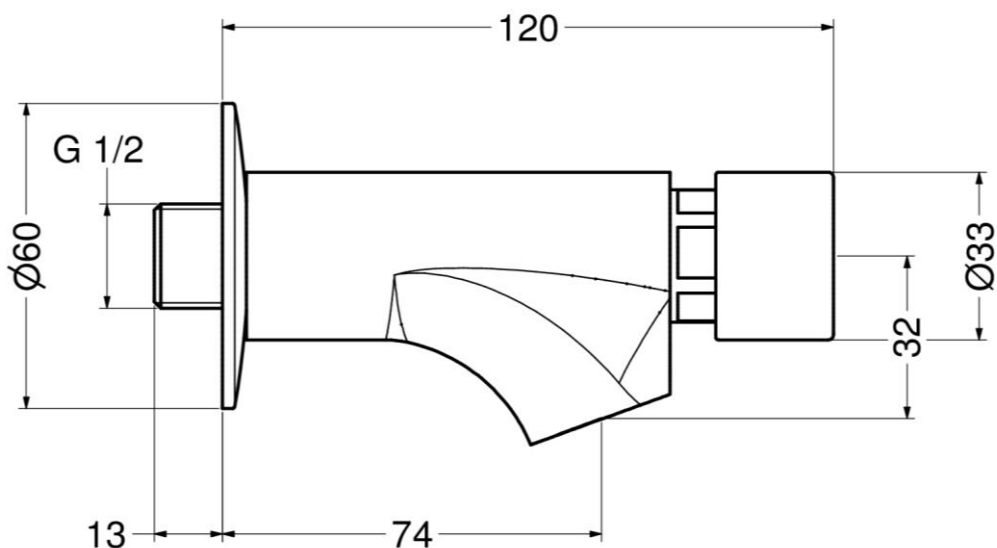

**ARTICOLO / Item**  
**Artículo / Article**

**08500**

**VARIANTI / Other versions**  
**Otras opciones / Autres options**

**08500F**

R2

*Rubinetto per lavabo temporizzato serie MODERN a parete con comando a pulsante antibloccaggio.*

**IT** 

**COMPOSIZIONE**  
- Rubinetto in ottone cromato

**CARATTERISTICHE FUNZIONALI**

**Portata:** 6 l/min (c/limitatore di portata)

**Pressione di alimentazione:** Min 1 – max 5 bar

**Pressione raccomandata:** 2 – 4 bar