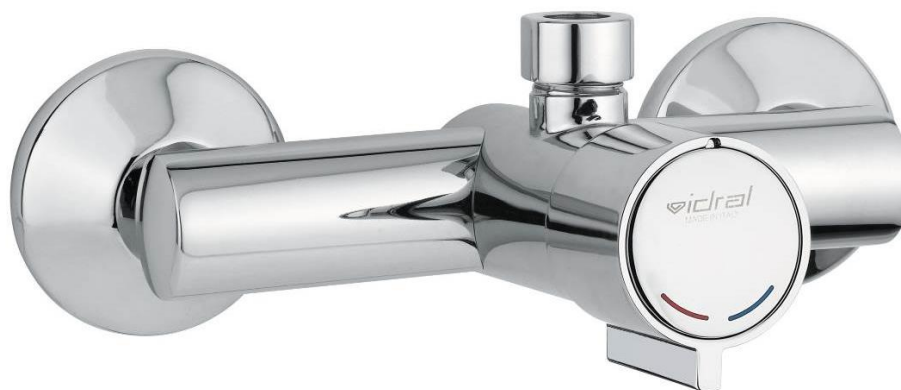

ARTICOLO / Item
Artículo / Article / Artikel

08132

Miscelatore temporizzato per doccia serie MINIMAL a parete con comando a pulsante.

MINIMAL series self-closing wall mounted push button mixer for shower.

Mezclador temporizado colección MINIMAL con pulsador para ducha, fijación mural.

Mitigeur temporisé pour douche série MINIMAL mural externe à poussoir.

Einhand-Selbstschlußmischer für Dusche Serie MINIMAL für Zweiloch-Wandmontage.

VARIANTI

Other versions / Otras opciones

Autres options / Zusätzliche Varianten

08132-30

R3