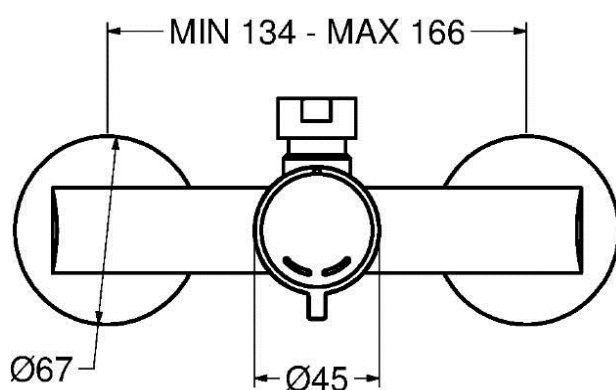

ARTICOLO / Item
Artículo / Article / Artikel

08132

Miscelatore temporizzato per doccia serie MINIMAL a parete con comando a pulsante.

MINIMAL series self-closing wall mounted push button mixer for shower.

Mezclador temporizado colección MINIMAL con pulsador para ducha, fijación mural.

Mitigeur temporisé pour douche série MINIMAL mural externe à poussoir.

Einhand-Selbstschlußmischer für Dusche Serie MINIMAL für Zweiloch-Wandmontage.

VARIANTI

Other versions / Otras opciones

Autres options / Zusätzliche Varianten

08132-30

R3