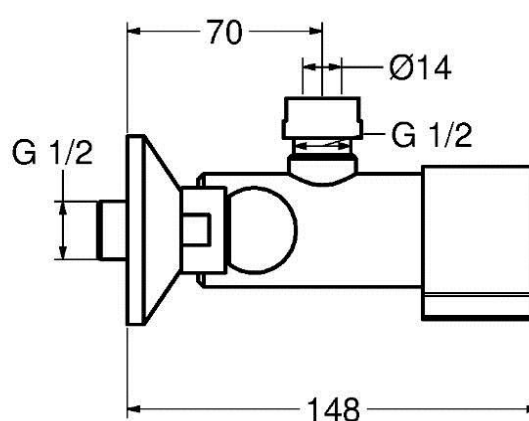

ARTICOLO / Item
Artículo / Article / Artikel

08132

Miscelatore temporizzato per doccia serie MINIMAL a parete con comando a pulsante.

MINIMAL series self-closing wall mounted push button mixer for shower.

Mezclador temporizado colección MINIMAL con pulsador para ducha, fijación mural.

Mitigeur temporisé pour douche série MINIMAL mural externe à poussoir.

Einhand-Selbstschlußmischer für Dusche Serie MINIMAL für Zweiloch-Wandmontage.

VARIANTI

Other versions / Otras opciones

Autres options / Zusätzliche Varianten

08132-30

R3