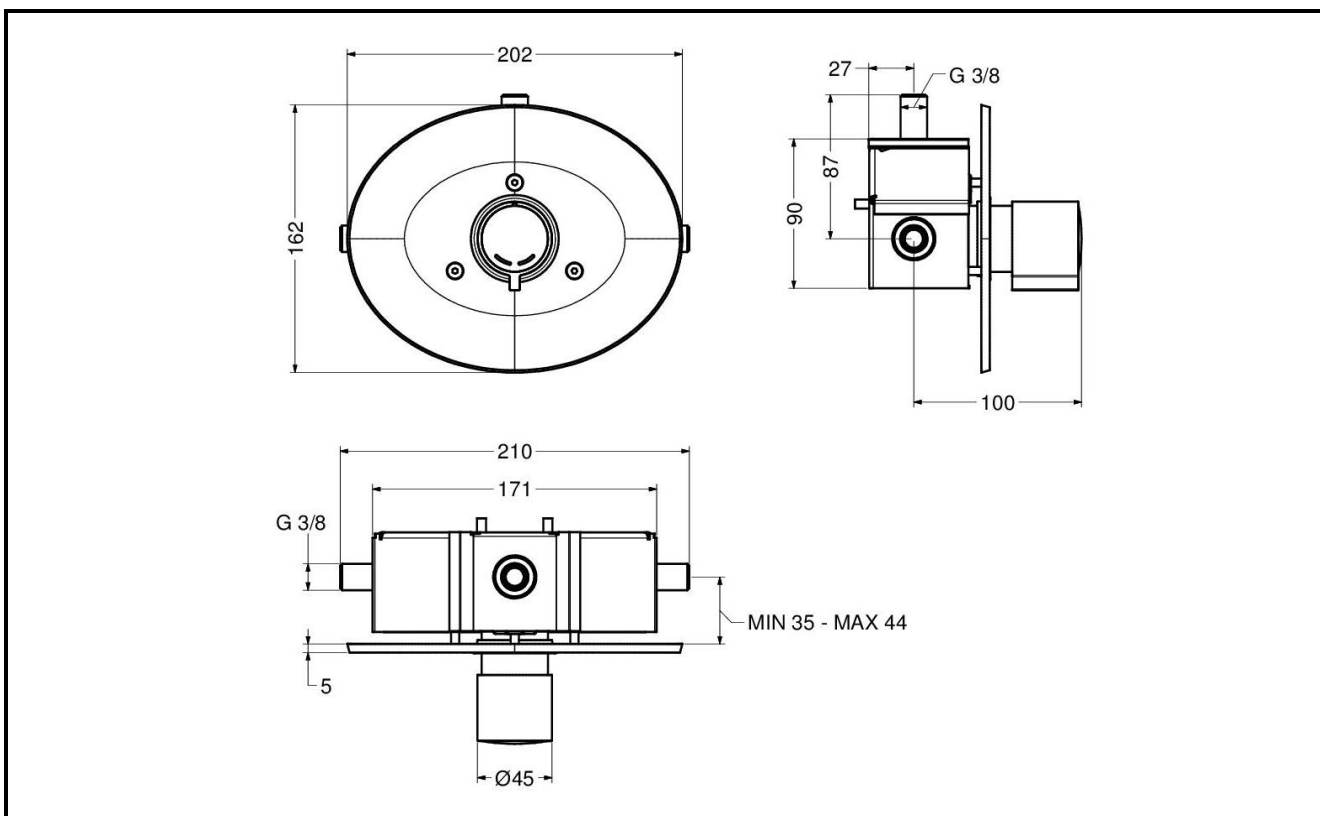

**ARTICOLO / Item**  
**Artículo / Article**

**08542/1F**

**VARIANTI / Other versions**  
**Otras opciones / Autres options**

**08542/1-30F**

Miscelatore temporizzato per doccia serie MINIMAL con scatola da incasso e comando a pulsante antibloccaggio.

Mitigeur temporisé pour douche série MINIMAL mural à poussoir anti vandalisme avec boîte encastrée.

**IT** 

**COMPOSIZIONE**

- Corpo in ottone
- Rosone in ABS cromato
- Con valvole di ritegno e filtri
- Scatola incasso in acciaio inox