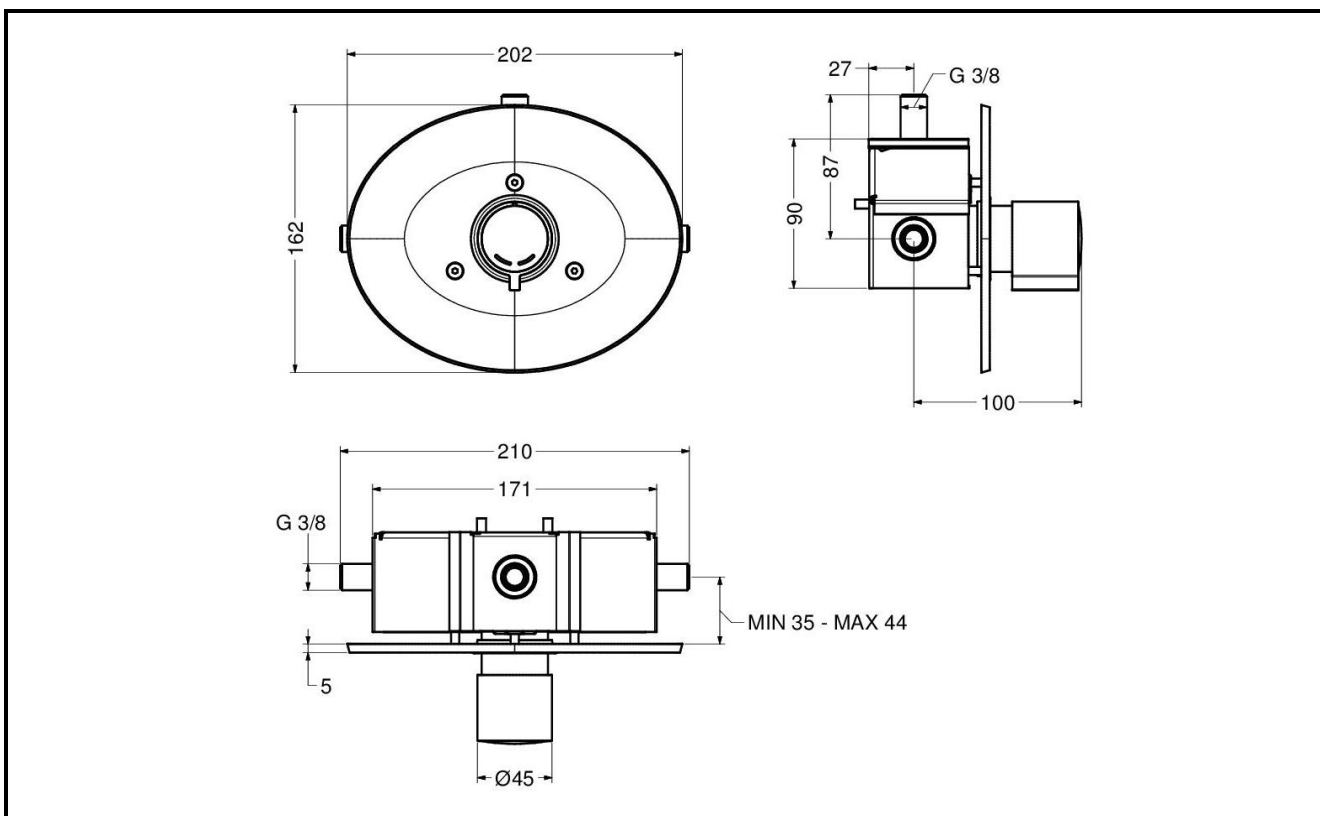

ARTICOLO / Item
Artículo / Article

08542/1F

VARIANTI / Other versions
Otras opciones / Autres options

08542/1-30F

Miscelatore temporizzato per doccia serie MINIMAL con scatola da incasso e comando a pulsante antibloccaggio.

Mitigeur temporisé pour douche série MINIMAL mural à poussoir anti vandalisme avec boîte encastrée.

IT 

COMPOSIZIONE

- Corpo in ottone
- Rosone in ABS cromato
- Con valvole di ritegno e filtri
- Scatola incasso in acciaio inox