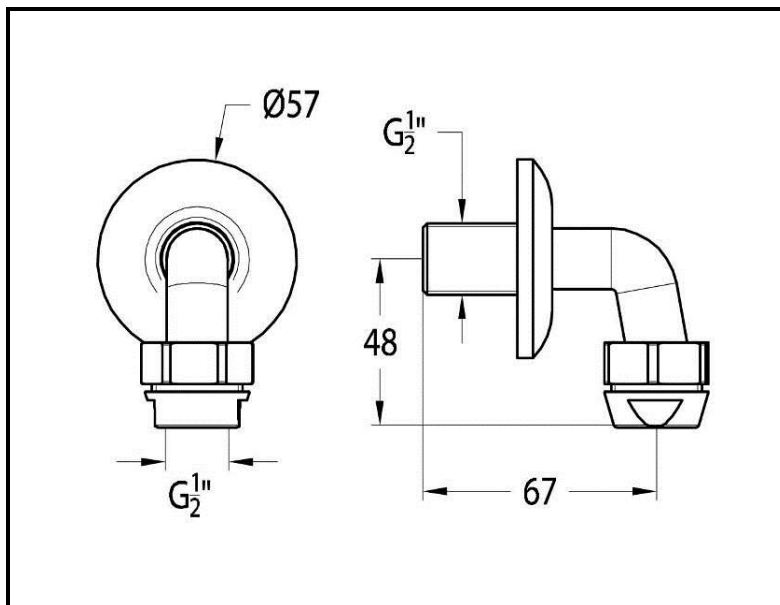

ARTICOLO / Item
Artículo / Article

09030/1

VARIANTI / Other versions
Otras opciones / Autres options

09030/1S
09030/1I

Rubinetto per doccia temporizzato serie MODERN con comando a catenella e soffione

MODERN series self-closing shower tap with shower head, chain operated

Grifo para ducha temporizado colección MODERN con mando con cadenita y rociador

Robinet pour douche temporisé série MODERN à poussoir avec chaîne à poignée et pomme de douche