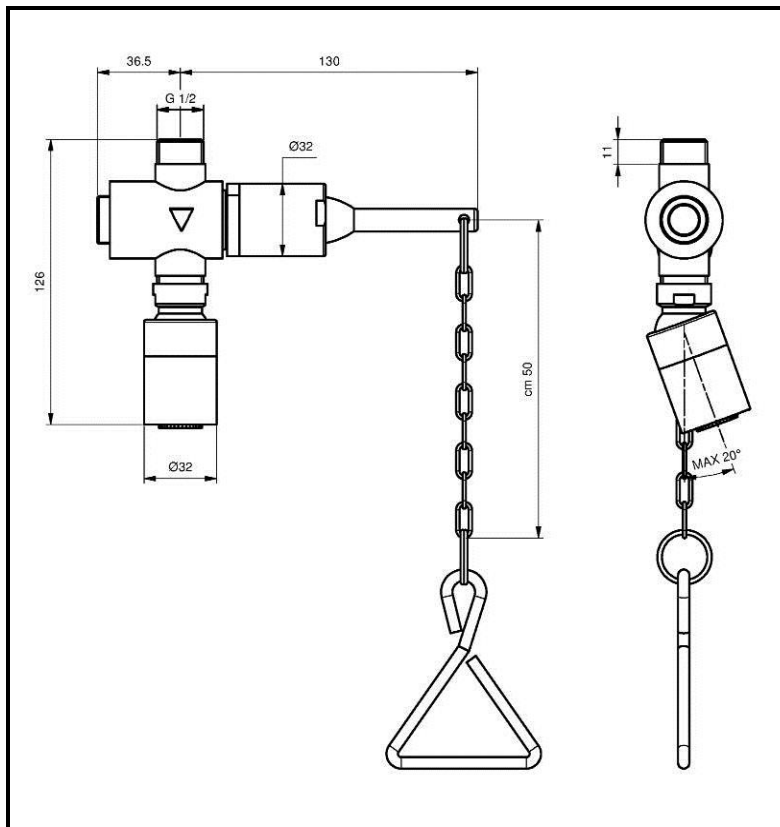

ARTICOLO / Item
Artículo / Article

09030/1

VARIANTI / Other versions
Otras opciones / Autres options

09030/1S
09030/1I

Rubinetto per doccia temporizzato serie MODERN con comando a catenella e soffione

MODERN series self-closing shower tap with shower head, chain operated

Grifo para ducha temporizado colección MODERN con mando con cadenita y rociador

Robinet pour douche temporisé série MODERN à poussoir avec chaîne à poignée et pomme de douche

IT

COMPOSIZIONE
- Rubinetto in ottone cromato
- 09030/1CU12 (**non incluso**): curva in ottone cromato, rosone in acciaio inox

CARATTERISTICHE FUNZIONALI
Portata: 8 l/min (c/limitatore di portata)
Pressione di alimentazione: Min 1 – max 6 bar
Pressione raccomandata: 2 – 4 bar
Temperatura di alimentazione: 5 – 65 °C
Tempo di erogazione: 25 sec. @ 3 bar (tolleranza come da EN 816: 30 +5/-10 sec.), con possibilità di riduzione (-40%)

VARIANTI
- 09030/1S Versione senza soffione
- 09030/1I Versione con chiusura istantanea

ACCESSORI
- 09030/1CU12 Curva per alimentazione da parete ①

EN

COMPOSITION
- Chromed brass tap
- 09030/1CU12 (**not included**): chromed brass elbow, stainless steel flange