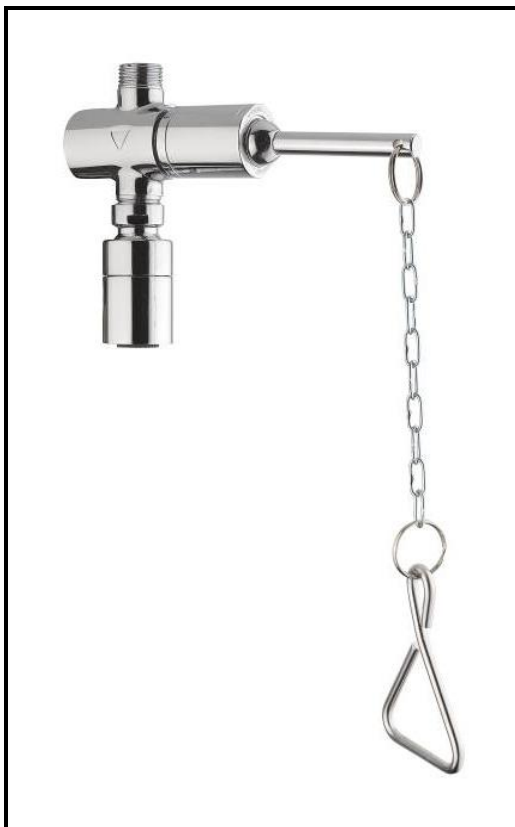

ARTICOLO / Item
Artículo / Article

09030/1

VARIANTI / Other versions
Otras opciones / Autres options

09030/1S
09030/1I

Rubinetto per doccia temporizzato serie MODERN con comando a catenella e soffione

MODERN series self-closing shower tap with shower head, chain operated

Grifo para ducha temporizado colección MODERN con mando con cadenita y rociador

Robinet pour douche temporisé série MODERN à poussoir avec chaîne à poignée et pomme de douche

IT

COMPOSIZIONE
- Rubinetto in ottone cromato
- 09030/1CU12 (**non incluso**): curva in ottone cromato, rosone in acciaio inox

VARIANTI
- 09030/1S Versione senza soffione
- 09030/1I Versione con chiusura istantanea

ACCESSORI
- 09030/1CU12 Curva per alimentazione da parete ①

EN

COMPOSITION
- Chromed brass tap
- 09030/1CU12 (**not included**): chromed brass elbow, stainless steel flange

OTHER VERSIONS
- 09030/1S Without shower head,
- 09030/1I With instantaneous closing

ACCESSORIES
- 09030/1CU12 Wall supply elbow ①

ES

COMPOSICIÓN
- Grifo en latón cromado
- 09030/1CU12 (**no en dotación**): soporte angular en latón cromado, embellecedor en acero inoxidable