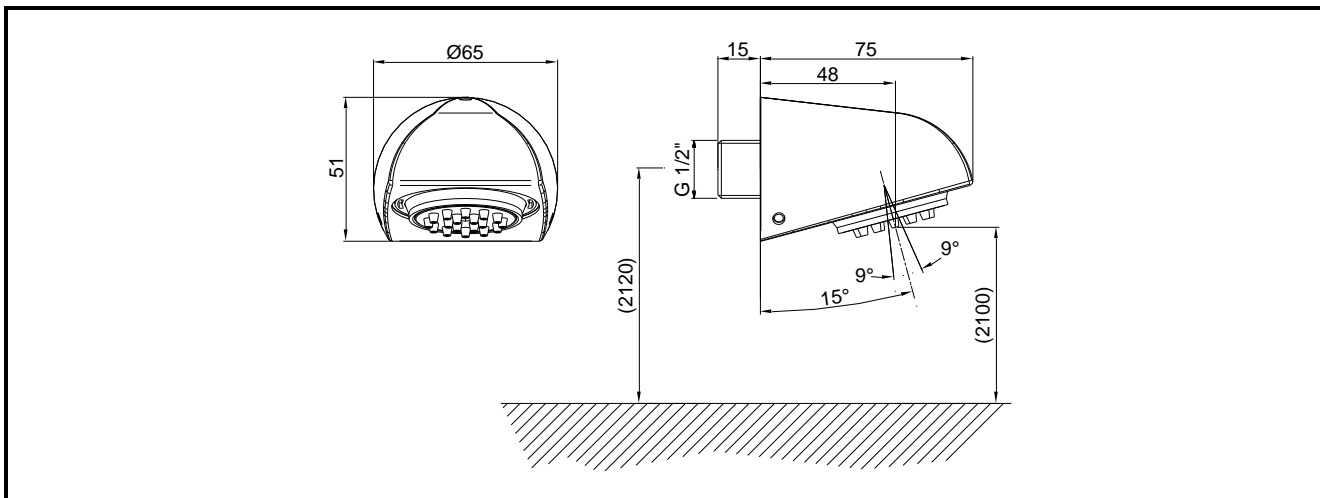

ARTICOLO / Item
Artículo / Article / Artikel

09033/1

Braccio doccia antivandalo anti impiccagione con diffusore orientabile.
Vandal proof prison shower head with swiveling shower head.
Cabeza de ducha antivandálica y anti-ahorcamiento con rociador orientable.
Pommeau de douche antivandalisme et anti-pendaison, orientable.
Vandalensicherer Duschkopf mit winkelverstellbarem Antikalk-Strahlboden und 8 l/min Durchflußbegrenzer.

R2