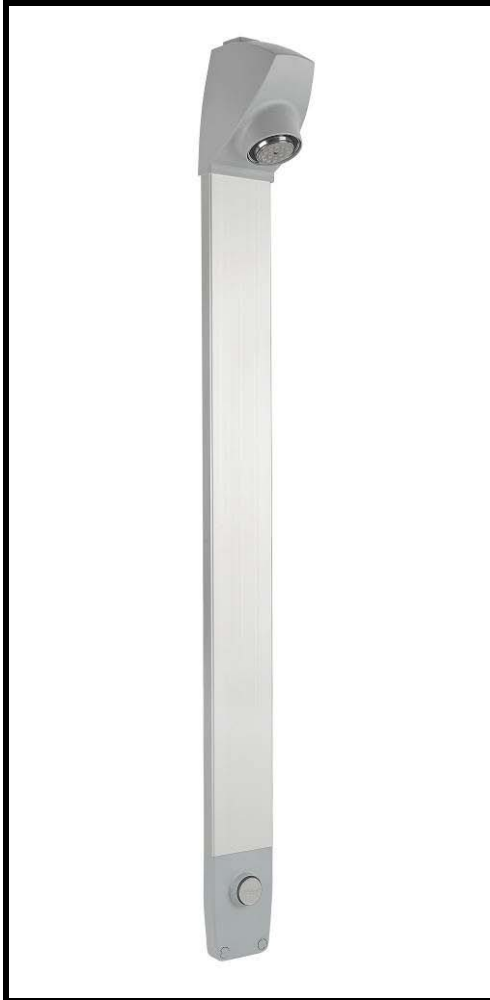

ARTICOLO / Item
 Artículo / Article

09290

- Pannello doccia ad arresto temporizzato "SLIM"
- Shower panel with self closing tap "SLIM"
- Panel ducha con grifo temporizado "SLIM"
- Panneau douche avec robinet temporisé "SLIM"

Pressione di alimentazione / Operating pressure / Presión de alimentación / Pression d'alimentation	Min 1,5 max 6 [bar]
Pressione raccomandata / Recommended pressure / Presión recomendada / Pression recommandé	2 – 4 [bar]
Temperatura di alimentazione / Water temperature / Temperatura de alimentación / Température d'alimentation	5 – 65 °C
Tempo di erogazione / Flow time / Tiempo de descarga / Temporisación	25 (+5/-10) sec @ 3 [bar]
Portata / Flow rate / Caudal / Débit	8 l/min (c/limitatore, w/flow limiter, c/limitador de caudal, avec limiteur de débit)
Struttura/Structure/Estructura/Structure	Alluminio, Plastica ABS/Aluminium, Plastic, Aluminium, Plastico, Aluminium, Plastique
Dotazione/Equipments/Dotaciones/Équipements	Kit di fissaggio, limitatore di portata 8 l/min, raccordo per alimentazione da parete/fixing kit, 8l/min.flow limiter, joint for wall feeding; kit de fijación, limitador de caudal 8l/min., niple por alimentación a pared; kit de fixation, limiteur de debit 8l/min., raccord pour alimentation mural