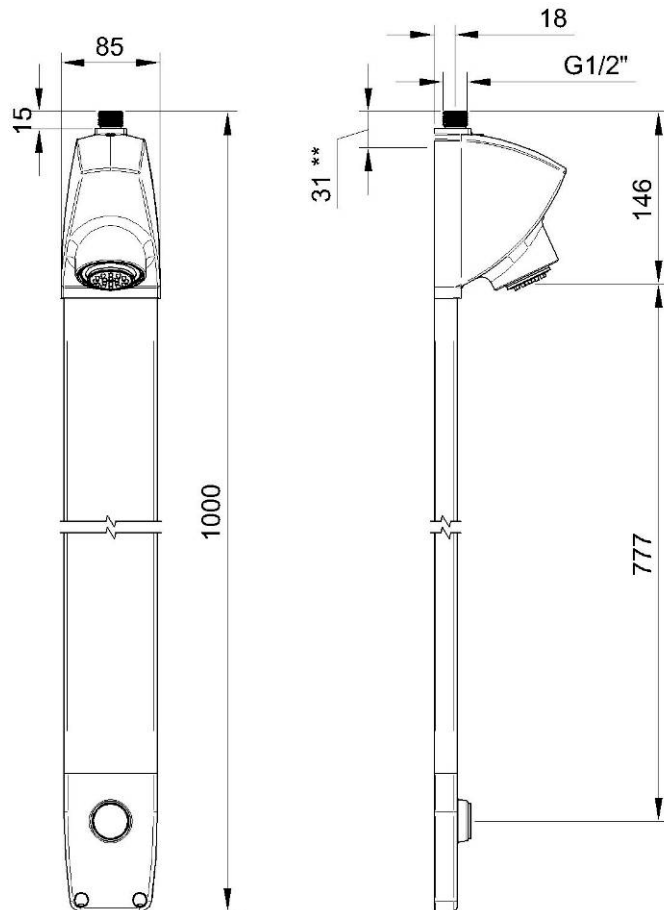

ARTICOLO / Item
 Artículo / Article

09290

- Pannello doccia ad arresto temporizzato "SLIM"
- Shower panel with self closing tap "SLIM"
- Panel ducha con grifo temporizado "SLIM"
- Panneau douche avec robinet temporisé "SLIM"

Pressione di alimentazione / Operating pressure / Presión de alimentación / Pression d'alimentation	Min 1,5 max 6 [bar]
Pressione raccomandata / Recommended pressure / Presión recomendada / Pression recommandé	2 – 4 [bar]
Temperatura di alimentazione / Water temperature / Temperatura de alimentación / Température d'alimentation	5 – 65 °C
Tempo di erogazione / Flow time / Tiempo de descarga / Temporisación	25 (+5/-10) sec @ 3 [bar]
Portata / Flow rate / Caudal / Débit	8 l/min (c/limitatore, w/flow limiter, c/limitador de caudal, avec limiteur de débit)
Struttura/Structure/Estructura/Structure	Alluminio, Plastica ABS/Aluminium, Plastic, Aluminium, Plastico, Aluminium, Plastique
Dotazione/Equipments/Dotaciones/Équipements	Kit di fissaggio, limitatore di portata 8 l/min, raccordo per alimentazione da parete/fixing kit, 8l/min.flow limiter, joint for wall feeding; kit de fijación, limitador de caudal 8l/min., niple por alimentación a pared; kit de fixation, limiteur de debit 8l/min., raccord pour alimentation mural