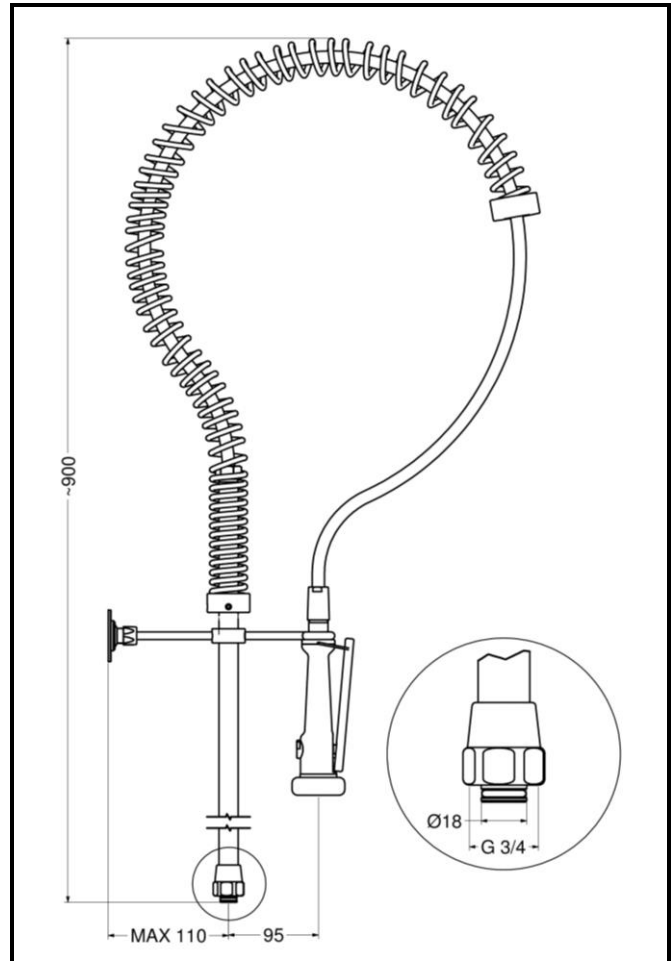

**ARTICOLO / Item**  
**Artículo / Article**

**09400**

Gruppo doccia di prelavaggio stoviglie H = 900 mm. Per installazione su rubinetti/miscelatori a parete.

Pre-dishwashing shower H = 900 mm. For wall mounted taps/mixers.

Columna ducha para prelavado vasillas H = 900 mm. Por instalación sobre grifos/mezcladores a pared.

Ensemble douche de pré-lavage vaisselle H = 900 mm. Pour installation sur robinets/mitigeurs à mur.

IT

**COMPOSIZIONE**

- Tubo di alimentazione in ottone cromato
- Molla in acciaio inox
- Flessibile viplato in treccia inox
- Kit di fissaggio a muro
- Gancio per attacco doccetta

**Caratteristiche doccetta (art. 09401):**

**CARATTERISTICHE FUNZIONALI**

<b>Pressione di alimentazione:</b>	Min 1 – max 6 bar
<b>Pressione raccomandata:</b>	2 – 4 bar
<b>Temperatura di alimentazione:</b>	5 – 65 °C

EN

**COMPOSITION**

- Chromed brass supply pipe
- Stainless steel spring
- Stainless steel plastic coated flexible hose
- Wall fixing kit
- Attachment hook for shower hand