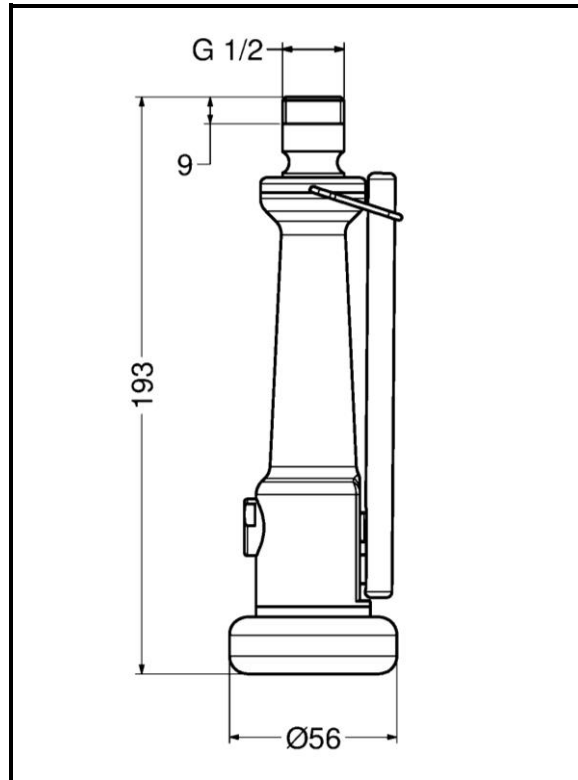

ARTICOLO / Item
Artículo / Article

09401

Doccetta per gruppi di prelavaggio 1/2" con comando a leva e diffusore antiurto.

Lever operated showerhead for pre-dishwashing showers 1/2" with shockproof diffuser.

Teleducha para columnas ducha de prelavado 1/2", mando con palanca y difusor anti prueba de choque.

Douchette pour ensembles douches pré-lavage 1/2", commande à manette et diffuseur antichoc.

IT

CARATTERISTICHE

- Parti interne e cromate in ottone CW617N, impugnatura esterna in plastica PC/ABS
- Diffusore anticalcare con protezione in gomma antishock
- Doppio disco intercambiabile (versione flusso pieno o risparmio acqua "eco")
- Dotata di gancio per erogazione continua
- Lavabile in lavastoviglie fino a 90°C

EN

CHARACTERISTICS

- Brass CW617N internal and chromed parts, plastic PC/ABS external grip
- Anti-limestone diffuser with shockproof rubber protection
- Double interchangeable disk (full flow and "eco" water saving versions)
- Equipped with hook for continuous water flow
- Washable with dishwasher machine up to 90°C

ES

CARACTERÍSTICAS

- Componentes internos y cromados en latón CW617N, empuñadura en plástico PC/ABS
- Difusor anti-calizo con protección en goma a prueba de choque
- Doble disco intercambiables (versión flujo lleno o ahorro de agua "eco")
- Gancho para descarga continua en dotación
- Lavable en la vasilla hasta 90°C

FR

CARACTÉRISTIQUES

- Parties internes et chromés en laiton CW617N, poignée externe en plastique PC/ABC
- Diffuseur anti-calcaire avec protection en caoutchouc antichoc
- Double disque interchangeable (version débit plein ou économie d'eau "éco")
- Fourni de crochet pour écoulement continu
- Lavable en la vaisselle jusqu'à 90° C