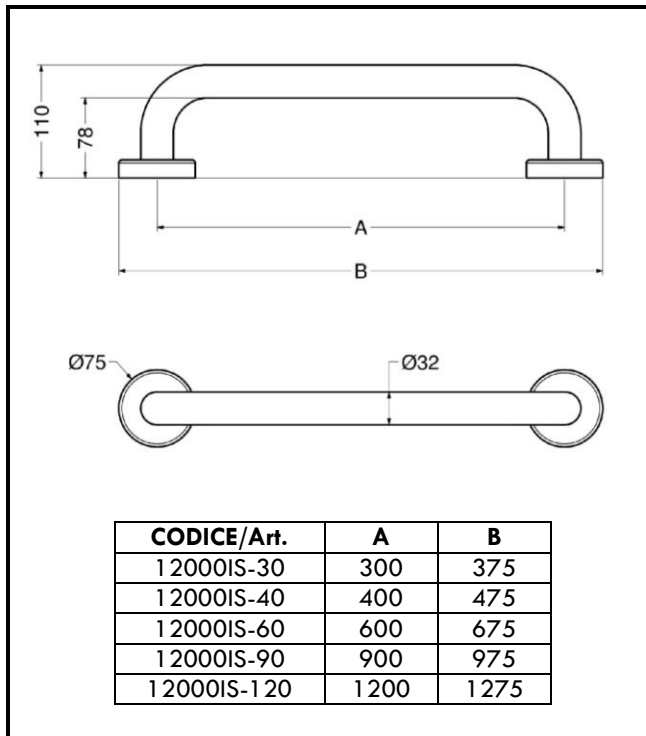

**ARTICOLO / Item**  
**Artículo / Article**

**12000IS**

Maniglione lineare serie EASY in acciaio inox spazzolato.

EASY series stainless steel linear grab bar, brushed finish.

Barra de apoyo lineal colección EASY en acero inox, acabado cepillado.

Barre d'appui linéaire série EASY en acier inox, finition brossée.

| CODICE/Art. | A    | B    |
|-------------|------|------|
| 12000IS-30  | 300  | 375  |
| 12000IS-40  | 400  | 475  |
| 12000IS-60  | 600  | 675  |
| 12000IS-90  | 900  | 975  |
| 12000IS-120 | 1200 | 1275 |

**IT**

**COMPOSIZIONE**  
 - Barra e rosoni in acciaio inox AISI 304  
 - Piastre di fissaggio in plastica

**CARATTERISTICHE**

**Elementi di fissaggio:** Non inclusi

**Punti di fissaggio:** 2 punti

**Carico statico sostenibile:** 120 Kg

**FR**

**COMPOSITION**  
 - Bar et rosace en acier inox AISI 304  
 - Plaques de fixation en plastique

**CARACTÉRISTIQUES**

**Éléments de fixation:** Non inclus

**Points de fixation:** 2 points

**Charge statique durable:** 120 Kg