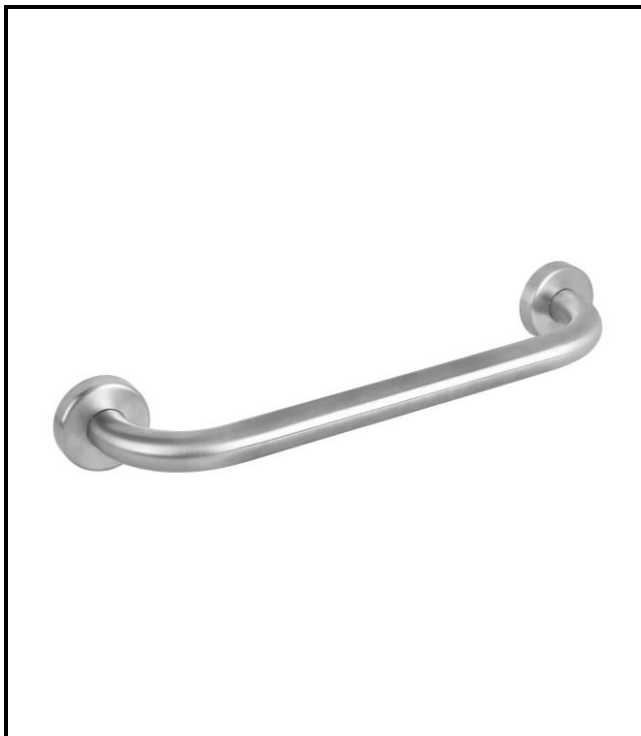

**ARTICOLO / Item**  
**Artículo / Article**

**12000IS**

Maniglione lineare serie EASY in acciaio inox spazzolato.

EASY series stainless steel linear grab bar, brushed finish.

Barra de apoyo lineal colección EASY en acero inox, acabado cepillado.

Barre d'appui linéaire série EASY en acier inox, finition brossée.

| CODICE/Art. | A    | B    |
|-------------|------|------|
| 12000IS-30  | 300  | 375  |
| 12000IS-40  | 400  | 475  |
| 12000IS-60  | 600  | 675  |
| 12000IS-90  | 900  | 975  |
| 12000IS-120 | 1200 | 1275 |

**IT**

**COMPOSIZIONE**  
 - Barra e rosoni in acciaio inox AISI 304  
 - Piastre di fissaggio in plastica

**CARATTERISTICHE**

**Elementi di fissaggio:** Non inclusi

**Punti di fissaggio:** 2 punti

**Carico statico sostenibile:** 120 Kg

**FR**

**COMPOSITION**  
 - Bar et rosace en acier inox AISI 304  
 - Plaques de fixation en plastique

**CARACTÉRISTIQUES**

**Éléments de fixation:** Non inclus

**Points de fixation:** 2 points

**Charge statique durable:** 120 Kg