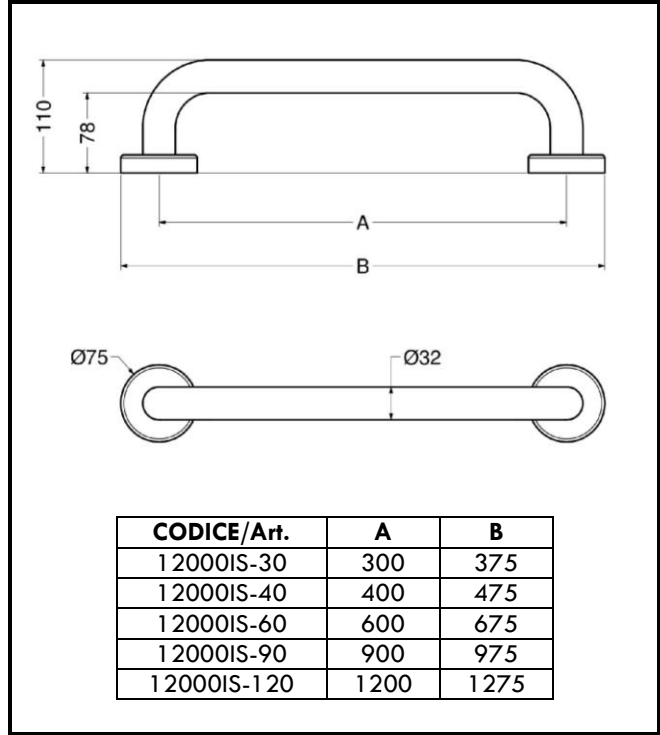

ARTICOLO / Item
Artículo / Article

12000IS

Maniglione lineare serie EASY in acciaio inox spazzolato.

EASY series stainless steel linear grab bar, brushed finish.

Barra de apoyo lineal colección EASY en acero inox, acabado cepillado.

Barre d'appui linéaire série EASY en acier inox, finition brossée.

CODICE/Art.	A	B
12000IS-30	300	375
12000IS-40	400	475
12000IS-60	600	675
12000IS-90	900	975
12000IS-120	1200	1275

IT

COMPOSIZIONE
 - Barra e rosoni in acciaio inox AISI 304
 - Piastre di fissaggio in plastica

CARATTERISTICHE

Elementi di fissaggio: Non inclusi

Punti di fissaggio: 2 punti

Carico statico sostenibile: 120 Kg

Impiego: Installazione a parete

Pulizia: Detergenti o disinfettanti senza abrasivi né solventi

EN

COMPOSITION
 - AISI 304 stainless steel bar and flange
 - Plastic fixing plates

CHARACTERISTICS

Fixing elements: Not included

Fastening points: 2 points

Sustainable static load: 120 Kg

Use: Wall installation