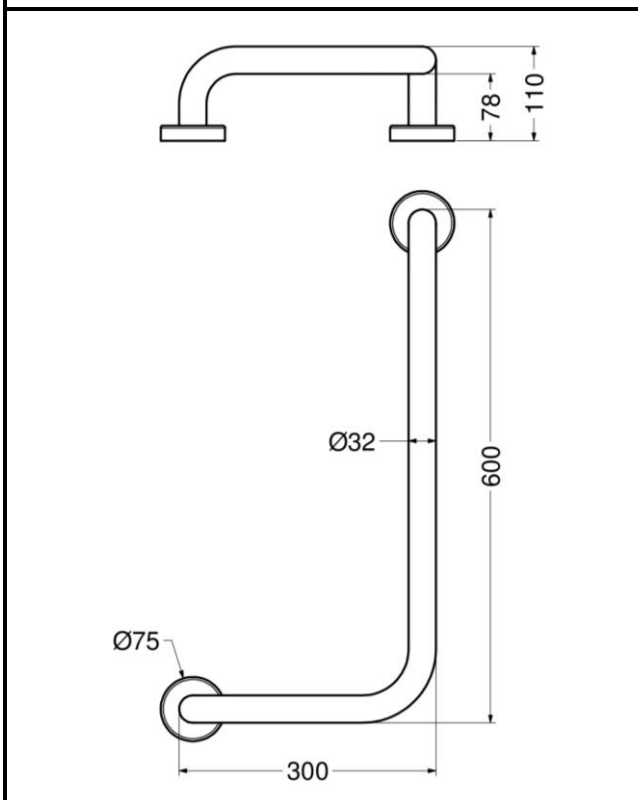

ARTICOLO / Item
Artículo / Article

12001IS-DX
12001IS-SX

Maniglione serie EASY in acciaio spazzolato, montante destro e sinistro.

EASY series stainless steel vertical angle grab bar right and left hand, brushed finish.

Barra de apoyo colección EASY en ángulo de 90° izquierda y derecha, acabado cepillado.

Barre d'appui série EASY angulaire 90° droite et gauche, finition brossée.

12001IS-DX

12001IS-SX

IT 
COMPOSIZIONE - Barra e rosoni in acciaio inox AISI 304 - Piastre di fissaggio in plastica
CARATTERISTICHE
Elementi di fissaggio: Non inclusi
Punti di fissaggio: 2 punti
Carico statico sostenibile: 120 Kg
Impiego: Installazione a parete
Pulizia: Detergenti o disinfettanti senza abrasivi né solventi
VARIANTI
- 12001IS-DX Versione per installazione destra
- 12001IS-SX Versione per installazione sinistra

EN 
COMPOSITION - AISI 304 stainless steel bar and flange - Plastic fixing plates
CHARACTERISTICS
Fixing elements: Not included
Fastening points: 2 points
Sustainable static load: 120 Kg
Use: Wall installation
Cleaning: Cleaners or disinfectants without abrasive and solvents
OTHER VERSIONS
- 12001IS-DX Right installation version
- 12001IS-SX Left installation version

FR 
COMPOSITION - Bar et rosace en acier inox AISI 304 - Plaques de fixation en plastique
CARACTÉRISTIQUES
Éléments de fixation: Non inclus
Points de fixation: 2 points
Charge statique durable: 120 Kg
Utilisation: Installation á mur
Nettoyage: Détergents ou désinfectants sans abrasifs et solvants
AUTRES OPTIONS
- 12001IS-DX Version pour installation droite
- 12001IS-SX Version pour installation gauche