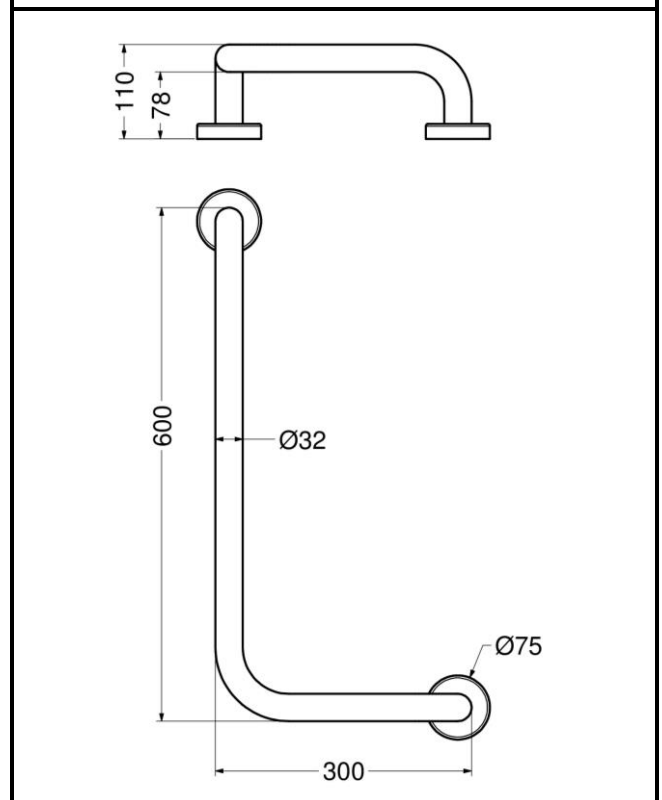

Barra de apoyo colección EASY en ángulo de 90° izquierda y derecha, acabado cepillado.

Barre d'appui série EASY angulaire 90° droite et gauche, finition brossée.

12001IS-DX

12001IS-SX

IT 
COMPOSIZIONE - Barra e rosoni in acciaio inox AISI 304 - Piastre di fissaggio in plastica
CARATTERISTICHE
Elementi di fissaggio: Non inclusi
Punti di fissaggio: 2 punti
Carico statico sostenibile: 120 Kg
Impiego: Installazione a parete
Pulizia: Detergenti o disinfettanti senza abrasivi né solventi
VARIANTI
- 12001IS-DX Versione per installazione destra
- 12001IS-SX Versione per installazione sinistra

EN 
COMPOSITION - AISI 304 stainless steel bar and flange - Plastic fixing plates
CHARACTERISTICS
Fixing elements: Not included
Fastening points: 2 points
Sustainable static load: 120 Kg
Use: Wall installation
Cleaning: Cleaners or disinfectants without abrasive and solvents
OTHER VERSIONS
- 12001IS-DX Right installation version
- 12001IS-SX Left installation version

ES 
COMPOSICIÓN - Barra y embellecedor en acero inox AISI 304 - Placas de fijación en plástico
CARACTERÍSTICAS
Elementos de fijación: No en dotación
Puntos de fijación: 2 puntos
Carga estática sostenible: 120 Kg
Empleo: Instalación mural
Limpieza: Limpiadores y desinfectantes sin abrasivos y solventes
OTRAS OPCIONES
- 12001IS-DX Versión para instalación derecha
- 12001IS-SX Versión para instalación izquierda

FR 
COMPOSITION - Bar et rosace en acier inox AISI 304 - Plaques de fixation en plastique
CARACTÉRISTIQUES
Éléments de fixation: Non inclus
Points de fixation: 2 points
Charge statique durable: 120 Kg
Utilisation: Installation á mur
Nettoyage: Détergents ou désinfectants sans abrasifs et solvants
AUTRES OPTIONS
- 12001IS-DX Version pour installation droite
- 12001IS-SX Version pour installation gauche