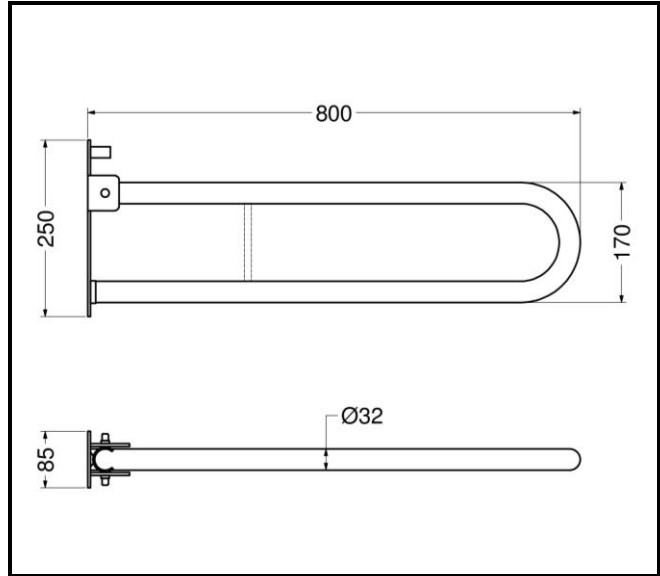

ARTICOLO / Item
Artículo / Article

12005IS-80

Barra di sostegno ribaltabile serie EASY in acciaio inox spazzolato.

EASY series stainless steel folding supporting bar, brushed finish.

Barra de apoyo abatible colección EASY en acero inox, acabado cepillado.

Barre relevable série EASY en acier inox, finition brossée.

R1

IT

COMPOSIZIONE

- Barra in acciaio inox AISI 304
- Piastra di fissaggio in acciaio inox AISI 304

CARATTERISTICHE

Elementi di fissaggio:	Non inclusi
Punti di fissaggio:	2 punti
Carico statico sostenibile:	120 Kg
Impiego:	Installazione a parete
Pulizia:	Detergenti o disinfettanti senza abrasivi né solventi

EN

COMPOSITION

- AISI 304 stainless steel bar
- AISI 304 stainless steel fixing plate

CHARACTERISTICS

Fixing elements:	Not included
Fastening points:	2 points
Sustainable static load:	120 Kg
Use:	Wall installation
Cleaning:	Cleaners or disinfectants without abrasive and solvents

ES

COMPOSICIÓN

- Barra en acero inox AISI 304
- Placas de fijación en acero inox AISI 304

CARACTERÍSTICAS

Elementos de fijación:	No en dotación
Puntos de fijación:	2 puntos
Carga estática sostenible:	120 Kg
Empleo:	Instalación mural
Limpieza:	Limpiadores y desinfectantes sin abrasivos y solventes