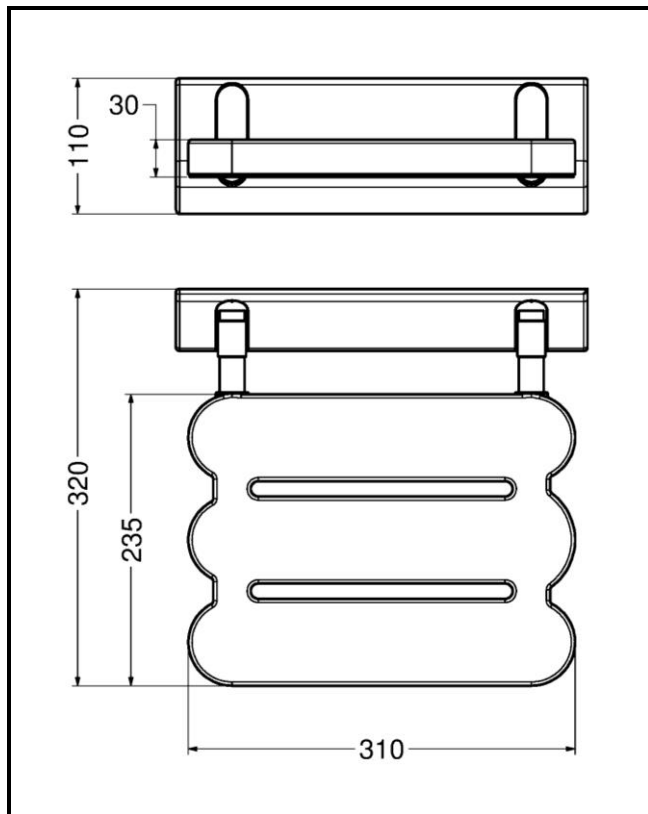

ARTICOLO / Item
Artículo / Article

12007.1

Sedile doccia ribaltabile serie EASY per fissaggio a parete.

EASY series shower folding seat for wall fixing.

Asiento ducha abatible colección EASY para fijación a pared.

Siège de douche rabattable série EASY, fixation mural.

IT

CARATTERISTICHE

Colore: Bianco
Materiali: Polietilene e alluminio
Elementi di fissaggio: Inclusi
Carico statico sostenibile: 100 Kg
Pulizia: Detergenti o disinfettanti senza abrasivi né solventi

EN

CHARACTERISTICS

Colour: White
Materials: Polyethylene and aluminium
Fixing elements: Included
Sustainable static load: 100 Kg
Cleaning: Cleaners or disinfectants without abrasive and solvents

ES

CARACTERÍSTICAS

Couleur: Blanc
Matériels: Polyéthylène et aluminium
Éléments de fixation: Inclus
Charge statique durable: 100 Kg
Nettoyage: Détergents ou désinfectants sans abrasifs et solvants