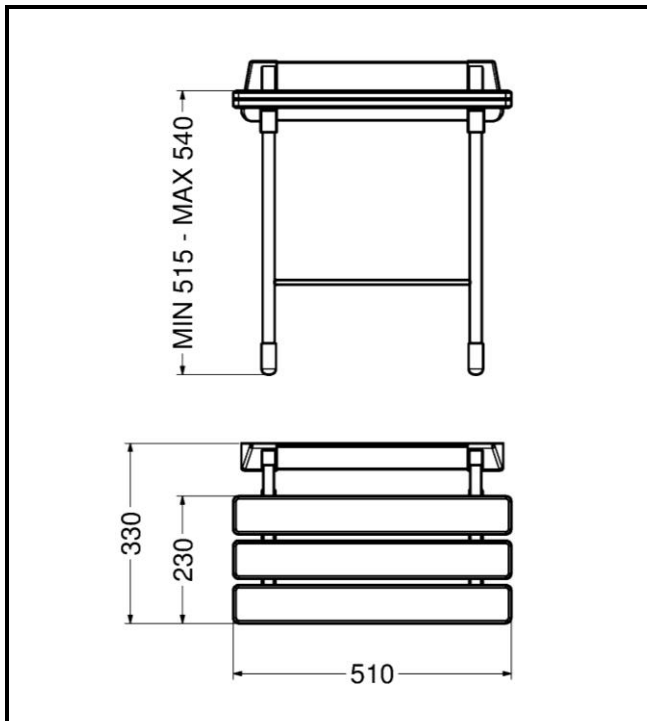

ARTICOLO / Item
Artículo / Article

12007.2

Sedile doccia ribaltabile serie EASY per fissaggio a parete con gambe di appoggio.

EASY series shower folding seat with legs for wall fixing.

Asiento ducha abatible colección EASY con apoyo al suelo y fijación a pared.

Siège de douche rabattable série EASY avec pieds et fixation murale.

IT 	
CARATTERISTICHE	
Colore:	Bianco
Materiali:	ABS e alluminio
Elementi di fissaggio:	Inclusi
Carico statico sostenibile:	250 Kg
Pulizia:	Detergenti o disinfettanti senza abrasivi né solventi
REGOLAZIONI	
Altezza:	Da 515 a 540 mm, piedini svitabili

EN 	
CHARACTERISTICS	
Colour:	White
Materials:	ABS and aluminium
Fixing elements:	Included
Sustainable static load:	250 Kg
Cleaning:	Cleaners or disinfectants without abrasive and solvents
ADJUSTMENTS	
Height:	From 515 to 540 mm, unscrewable ends

FR 	
CARACTÉRISTIQUES	
Couleur:	Blanc
Matériels:	ABS et aluminium
Éléments de fixation:	Inclus
Charge statique durable:	250 Kg
Nettoyage:	Détergents ou désinfectants sans abrasifs et solvants
AJUSTEMENTS	
Hauteur	De 515 à 540 mm, extrémités dévissables