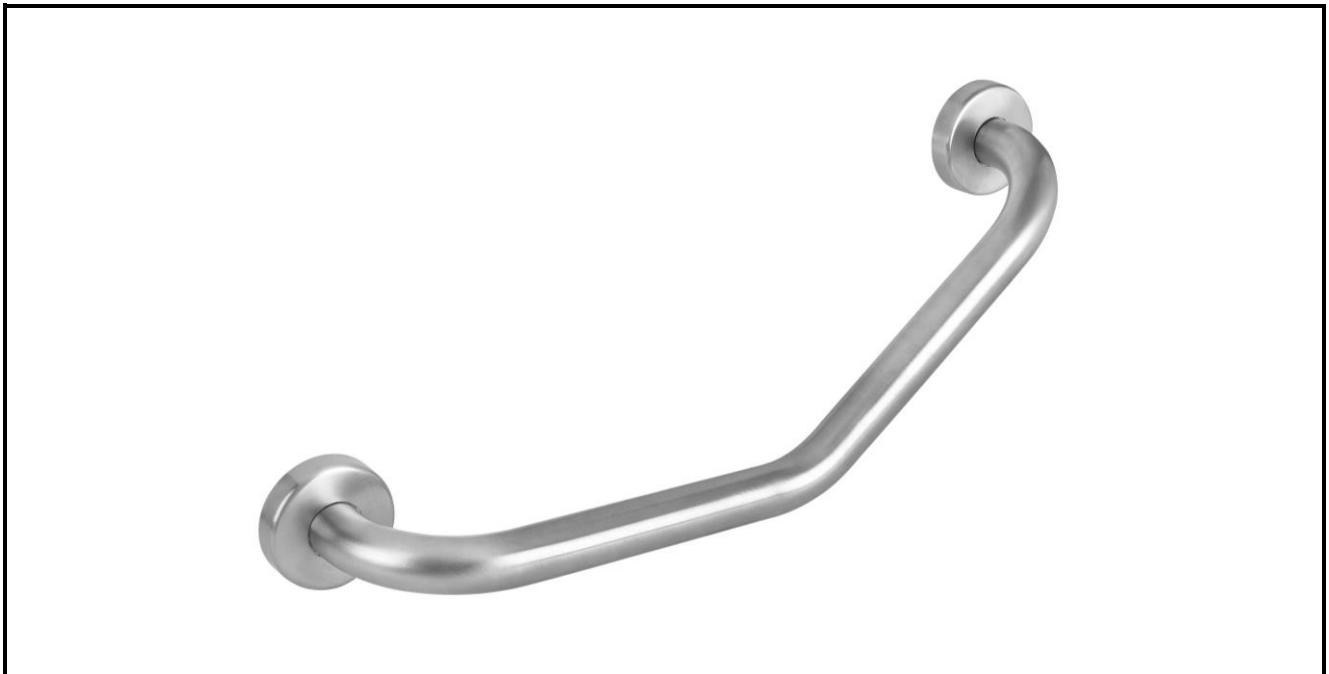

ARTICOLO / Item
Artículo / Article

12013IS

Barra di supporto angolare serie EASY con 2 punti di fissaggio a parete in acciaio inox spazzolato.

EASY series stainless steel supporting angle bar with 2 wall fastenings, brushed finish.

Asidero angular colección EASY, 2 puntos de fijación a pared en acero inoxidable acabado cepillado.

Barre d'appui angulaire série EASY, 2 points de fixation murales en acier inoxydable finition brossée.

IT

COMPOSIZIONE

- Barra e rosoni in acciaio inox AISI 304
- Piastre di fissaggio in plastica

CARATTERISTICHE

Elementi di fissaggio:	Non inclusi
Punti di fissaggio:	2 punti
Carico statico sostenibile:	120 Kg
Impiego:	Installazione a parete
Pulizia:	Detergenti o disinfettanti senza abrasivi né solventi

EN

COMPOSITION

- AISI 304 stainless steel bar and flanges
- Plastic fixing plates

CHARACTERISTICS

Fixing elements:	Not included
Fastening points:	2 points
Sustainable static load:	120 Kg
Use:	Wall installation
Cleaning:	Cleaners or disinfectants without abrasive and solvents