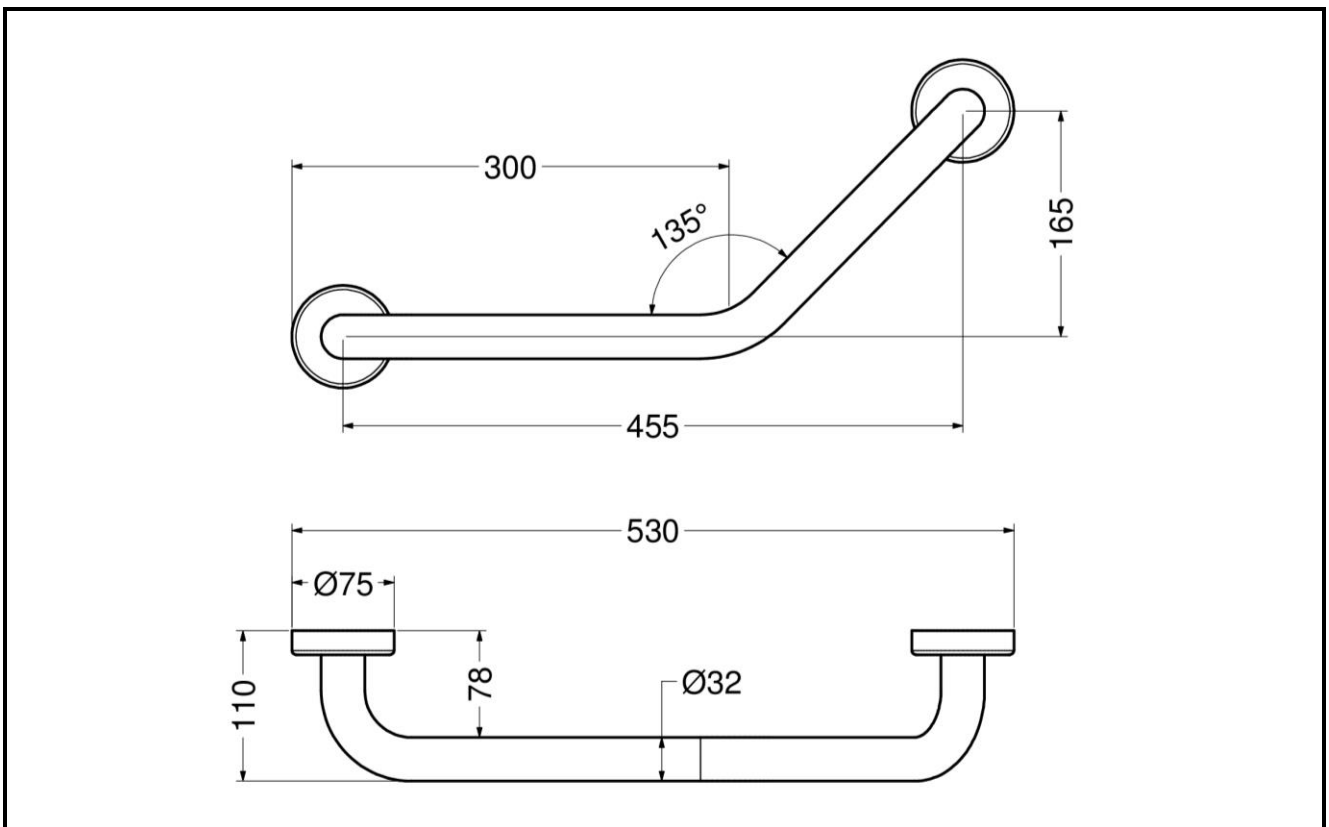

ARTICOLO / Item
Artículo / Article

12013IS

Barra di supporto angolare serie EASY con 2 punti di fissaggio a parete in acciaio inox spazzolato.

EASY series stainless steel supporting angle bar with 2 wall fastenings, brushed finish.

Asidero angular colección EASY, 2 puntos de fijación a pared en acero inoxidable acabado cepillado.

Barre d'appui angulaire série EASY, 2 points de fixation murales en acier inoxydable finition brossée.

IT

COMPOSIZIONE

- Barra e rosoni in acciaio inox AISI 304
- Piastre di fissaggio in plastica

CARATTERISTICHE

Elementi di fissaggio:	Non inclusi
Punti di fissaggio:	2 punti
Carico statico sostenibile:	120 Kg
Impiego:	Installazione a parete
Pulizia:	Detergenti o disinfettanti senza abrasivi né solventi

FR

COMPOSITION

- Bar et rosace en acier inox AISI 304
- Plaques de fixation en plastique

CARACTÉRISTIQUES

Éléments de fixation:	Non inclus
Points de fixation:	2 points
Charge statique durable:	120 Kg
Utilisation:	Installation á mur
Nettoyage:	Détergents ou désinfectants sans abrasifs et solvants