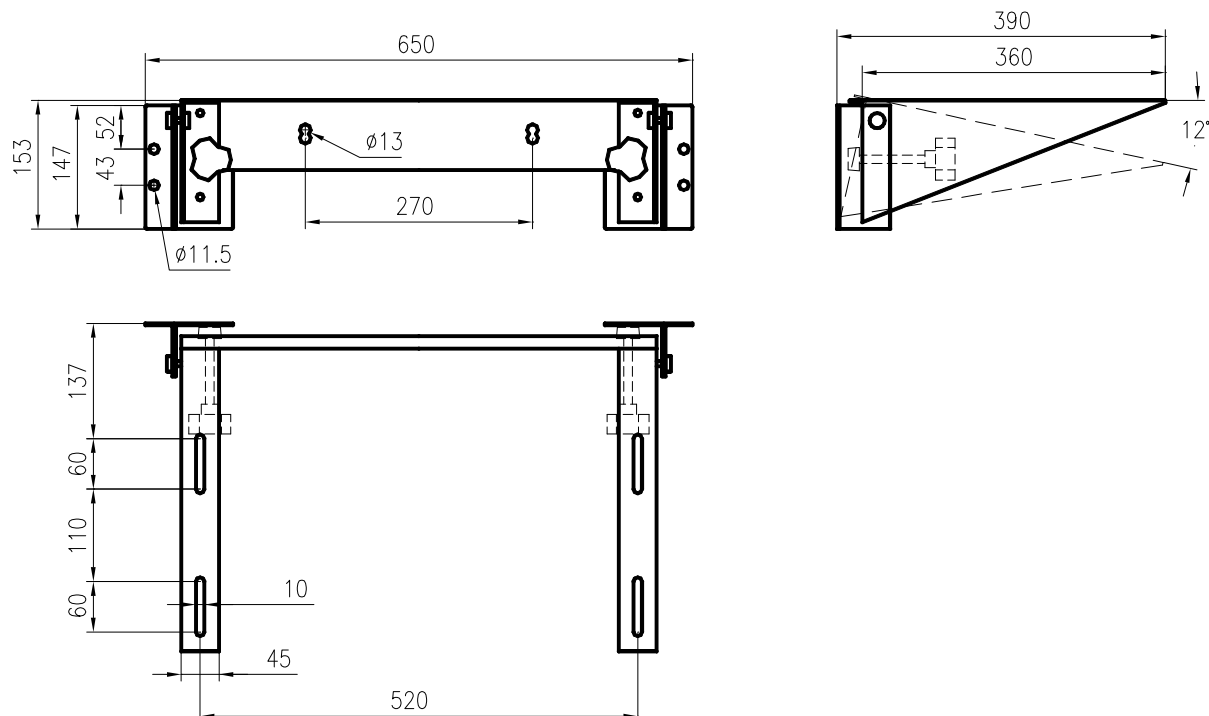

ARTICOLO / Item
Artículo / Article

15101

- Mensola reclinabile per lavabo con manopole.
- Bending shelf with knobs for wash basin.
- Repisa reclinable con pomos para lavabo.
- Support inclinable avec des poignées pour lavabo.

CARATTERISTICHE / DETAILS / CARACTERÍSTICAS / CARACTÉRISTIQUES

Struttura Body Estructura Structure	Lamiera 2 mm Steel plate 2 mm thickness Chapa de hierro 2 mm Tôle 2 mm
Rivestimento Surface finish Revestimiento Revêtement	Verniciatura a polvere bianca RAL9010 Powder coated white RAL9010 Pintura a polvo blanco RAL9010 Peinture à poudre blanche RAL9010
Dotazioni Equipment Dotaciones Équipements	- Tasselli di fissaggio a muro; Kit universale per fissaggio lavabo con martelletti - Fasteners for wall fixing; Fixing kit for wash basin - Tacos para fijación de pared; Kit de fijación universal para lavabo - Chevilles pour fixation à mur ; Kit universel pour fixation lavabo