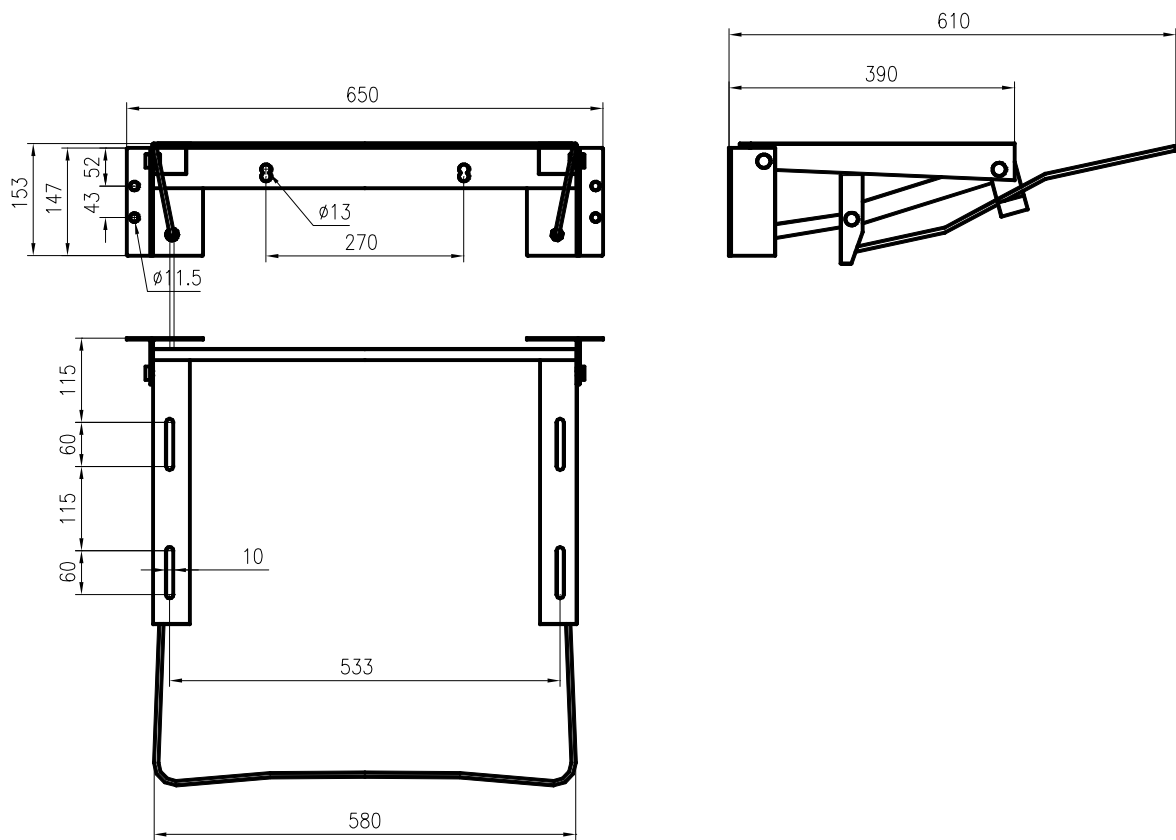

ARTICOLO / Item
 Artículo / Article

15102

- Mensola pneumatica reclinabile per lavabo
- Bending pneumatic shelf for wash basin.
- Repisa neumática reclinable para lavabo.
- Support inclinable pneumatique pour lavabo.

CARATTERISTICHE / DETAILS / CARACTERÍSTICAS / CARACTÉRISTIQUES

Struttura Body Estructura Structure	Lamiera 2 mm Steel plate 2 mm thickness Chapa de hierro 2 mm Tôle 2 mm
Rivestimento Surface finish Revestimiento Revêtement	Verniciatura a polvere bianca RAL9010 Powder coated white RAL9010 Pintura a polvo blanco RAL9010 Peinture á poudre blanche RAL9010
Dotazioni Equipment Dotaciones Équipements	- Tasselli di fissaggio a muro; Kit universale per fissaggio lavabo con martelletti - Fasteners for wall fixing; Fixing kit for wash basin - Tacos para fijación de pared; Kit de fijación universal para lavabo - Chevilles pour fixation á mur ; Kit universel pour fixation lavabo