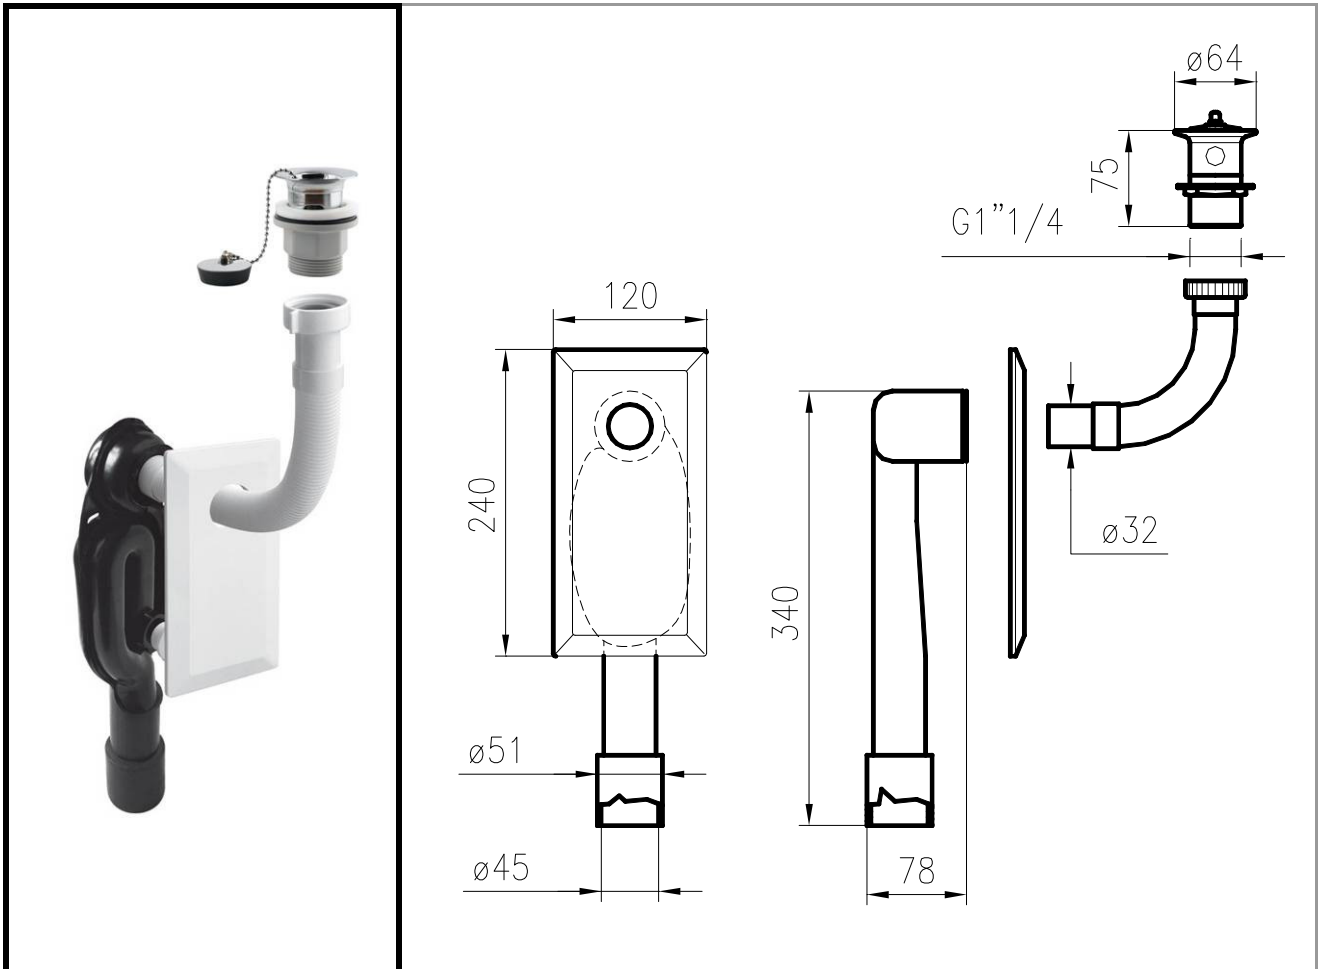

ARTICOLO / Item  
 Artículo / Article

**15407**

- Kit scarico incasso.
- Concealed drain kit
- Kit desagüe empotrado
- Kit décharge encastré

CARATTERISTICHE / DETAILS / CARACTERÍSTICAS / CARACTÉRISTIQUES	
<b>Dotazioni / Equipment</b> <b>Dotaciones / Equipements</b>	- Sifone - Piastra di copertura in plastica bianca - Tubo flessibile 1"1/4x32 - Piletta ottone 1"1/4 con tappo
	- Concealed siphon - White plastic cover plate - Flexible pipe 1"1/4x32 mm - Brass drain 1"1/4 with plug
	- Sifón - Plancha de cobertura en plástico blanco - Caño flexible 1"1/4x32 mm - Válvula de desagüe en latón 1"1/4 con tapa
	- Siphon - Plaque de couverture en plastique blanche - Tube flexible 1"1/4x32 - Vidage en laiton 1"1/4 avec bouchon