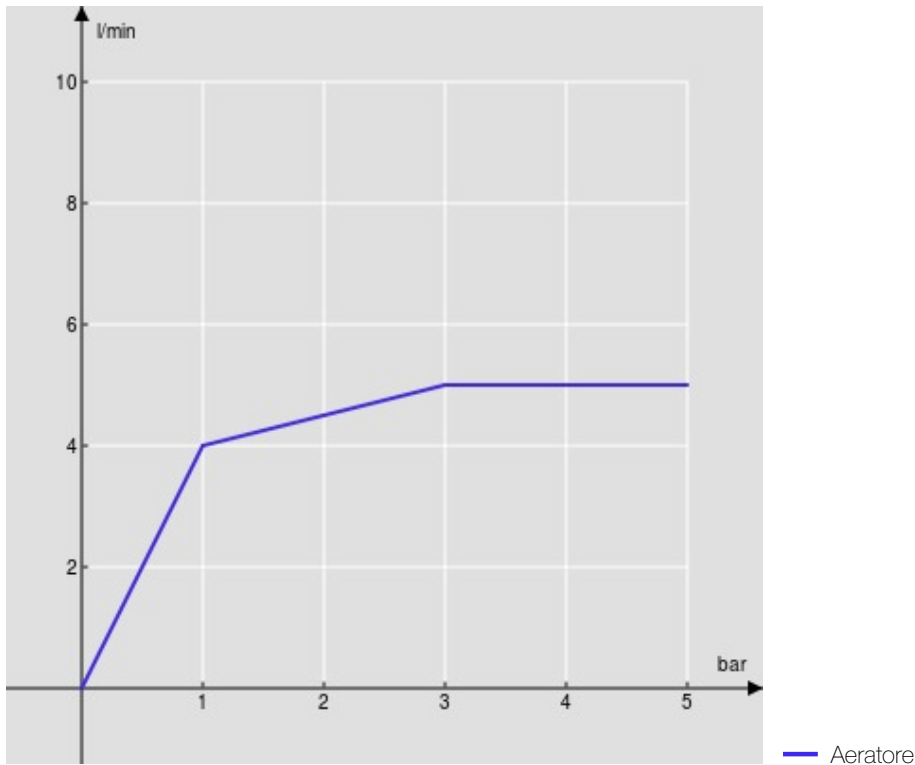

#### SPECIFICHE

Parte esterna monocomando a parete  
Chrome  
Aeratore anticalcare M 18 x 1, portata 5 l/min  
Lunghezza bocca 200 mm  
Senza scarico  
Limitatore di energia con apertura in acqua fredda  
Imballo: 32 x 16,5 x 7 cm / 0,003696 m<sup>3</sup>

#### CERTIFICAZIONI

DIAGRAMMA DI PORTATA: ACQUA CALDA/FREDDA

DIAGRAMMA DI PORTATA: ACQUA MISCELATA