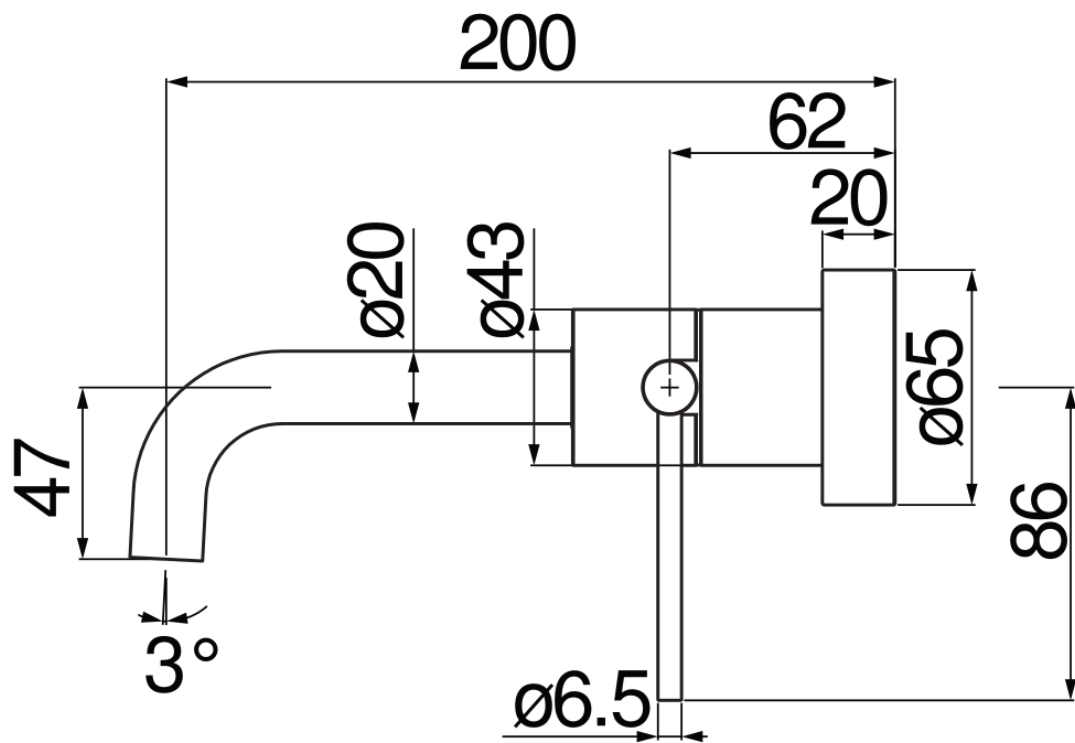

#### SPECIFICHE

Parte esterna monocomando a parete  
Chrome  
Aeratore anticalcare M 18 x 1, portata 5 l/min  
Lunghezza bocca 200 mm  
Senza scarico  
Limitatore di energia con apertura in acqua fredda  
Imballo: 32 x 16,5 x 7 cm / 0,003696 m<sup>3</sup>

#### CERTIFICAZIONI

DIAGRAMMA DI PORTATA: ACQUA CALDA/FREDDA

DIAGRAMMA DI PORTATA: ACQUA MISCELATA