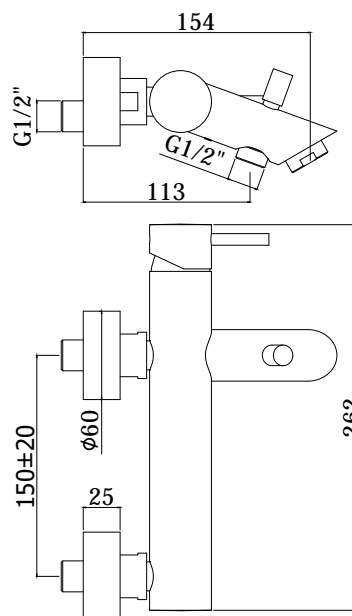

COLLEZIONE

birillo

IMMAGINE PRODOTTO

DISEGNO TECNICO

DESCRIZIONE

Miscelatore vasca/doccia con deviatore completo di:

- aeratore M28x1
- set 2 eccentrici 1/2"x3/4"G e rosoni

ART.

BI 022L . .

senza set doccia

BI 023L . .

con supporto a muro snodato in metallo

- con doccia e flessibile

BI 026L . .

con supporto a muro fisso in ABS

- con doccia e flessibile