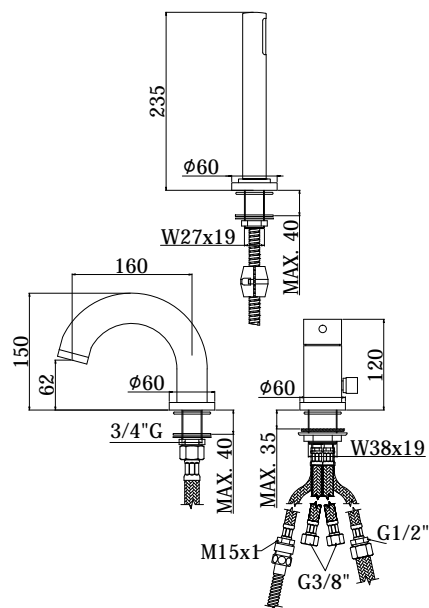

## DISEGNO TECNICO

## DESCRIZIONE

Miscelatore bordo vasca con deviatore completo di:

- set 5 flex inox per miscelatore
- doccia e flessibile con piombo

### BI 041L . .

senza bocca erogazione (2 fori)

### BI 040L . .

con bocca e aeratore M28x1 (3 fori)