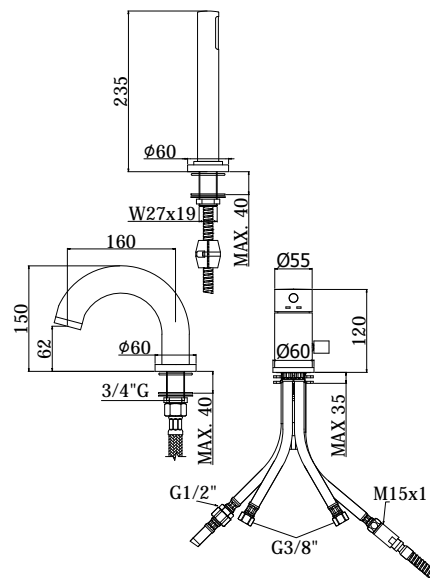

COLLEZIONE

birillo

IMMAGINE PRODOTTO

DISEGNO TECNICO

DESCRIZIONE

Miscelatore bordo vasca con "portata maggiorata" completo di:

- set 5 flex inox per miscelatore
- doccia e flessibile con piombo

ART.

BI 048 . .

senza bocca erogazione (2 fori)

BI 047 . .

con bocca e aeratore M28x1 (3 fori)

FINITURE

BI

CR - cromo