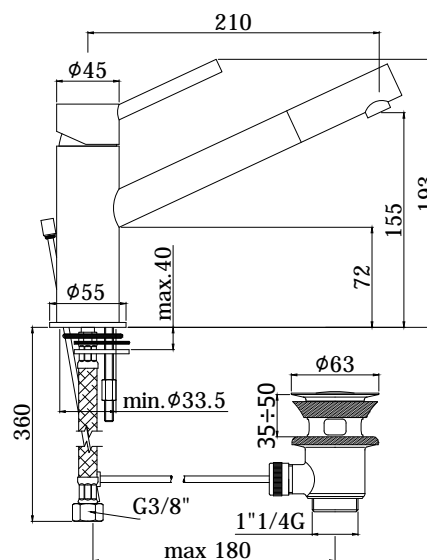

## DISEGNO TECNICO

## DESCRIZIONE

Miscelatore lavabo canna lunga completo di:

- aeratore M16x1
- set 2 flessibili inox 3/8"G