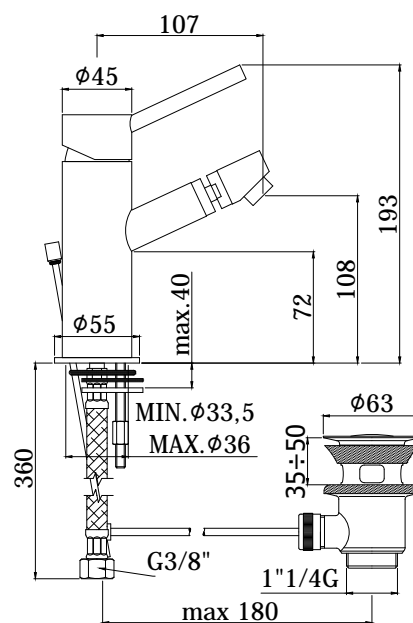

## DISEGNO TECNICO

## DESCRIZIONE

Miscelatore bidet completo di:

- snodo e aeratore M16x1
- set 2 flessibili inox 3/8"G