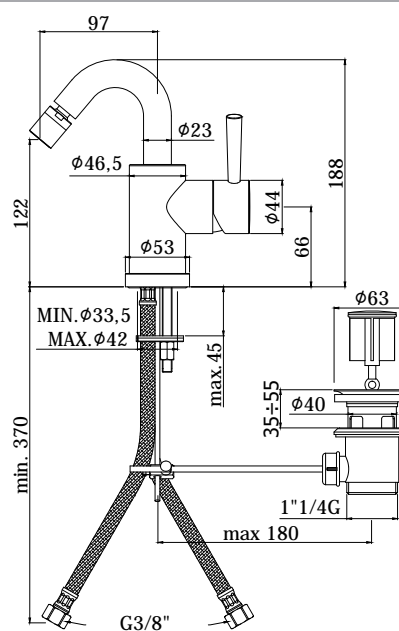

COLLEZIONE

birillo

IMMAGINE PRODOTTO

DISEGNO TECNICO

DESCRIZIONE

Miscelatore bidet con canna orientabile completo di:

- snodo e aeratore M16x1
- set 2 flessibili inox 3/8"G

ART.

BI 138 . .
senza scarico

BI 137 . .
con scarico automatico 1"1/4G

FINITURE

BI
CR - cromo