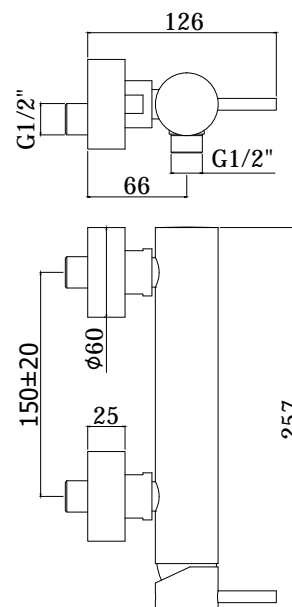

## DISEGNO TECNICO

## DESCRIZIONE

Miscelatore doccia completo di:

- set 2 eccentrici 1/2"x3/4"G e rosoni

### BI 168L . .

senza set doccia

- con attacco inferiore 1/2"G

### BI 168RL . .

rovesciato senza set doccia

- con attacco superiore 3/4"G