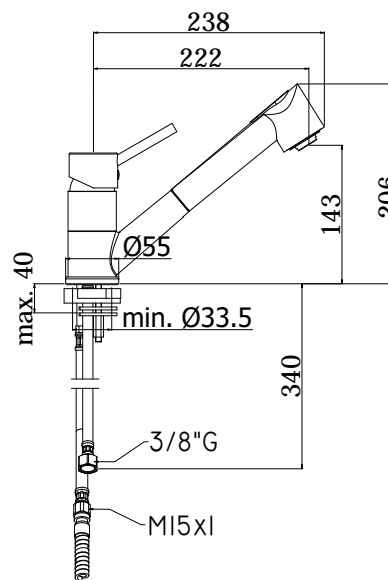

COLLEZIONE

birillo

IMMAGINE PRODOTTO

DISEGNO TECNICO

DESCRIZIONE

Miscelatore lavello monoforo con canna orientabile completo di:

- set 2 flessibili inox 3/8" G
- 1 flessibile inox M15x1
- 1 flessibile nylon 1/2" G x M15x1 cm. 150 con piombo

ART.

BI 183CR. .

con doccia estraibile (2 getti) in ABS

FINITURE

BI

CR - cromo