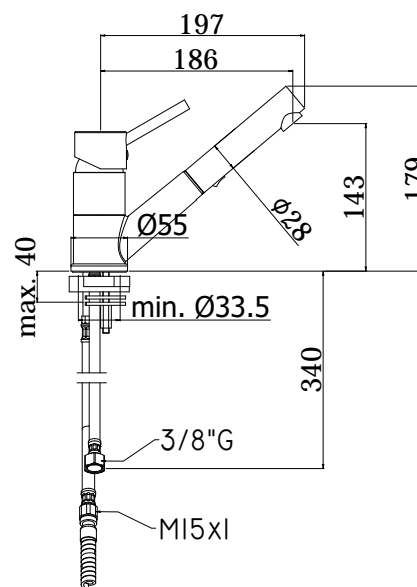

COLLEZIONE

birillo

IMMAGINE PRODOTTO

DISEGNO TECNICO

DESCRIZIONE

Miscelatore lavello monoforo con canna orientabile completo di:

- set 2 flessibili inox 3/8" G
- 1 flessibile inox M15x1
- 1 flessibile nylon 1/2" G x M15x1 cm. 150 con piombo

ART.

BI 183 . .
con doccia estraibile (2 getti) in ABS

FINITURE

BI
CR - cromo