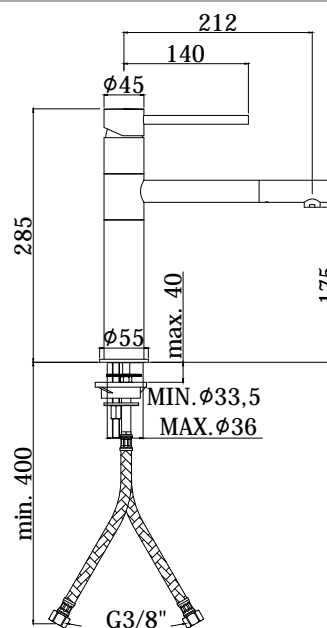

COLLEZIONE

birillo

IMMAGINE PRODOTTO

DISEGNO TECNICO

DESCRIZIONE

Miscelatore lavello monoforo con canna orientabile completo di:

- aeratore M16x1
- set 2 flessibili inox 3/8" G

ART.

BI 188 . .
con canna orizzontale
• con leva lunga

FINITURE

BI
CR - cromo