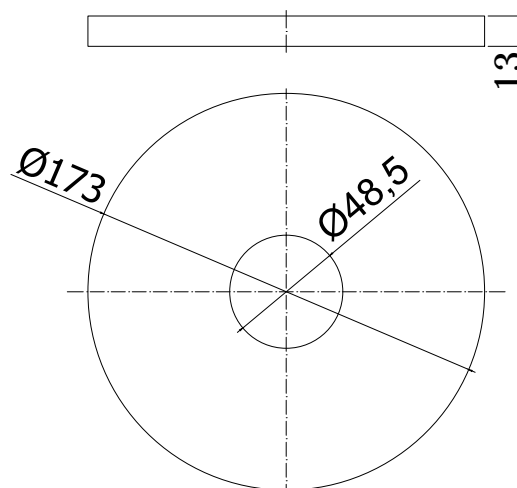

## DESCRIZIONE

Set esterno miscelatore incasso doccia (1 uscita) completo di:

- corpo miscelatore
- piastra in ABS Ø173mm e leva