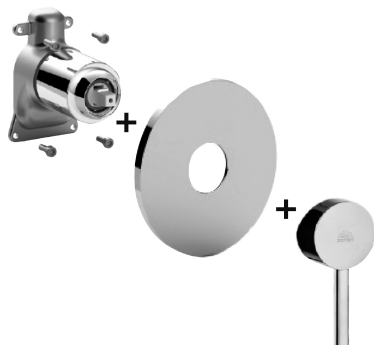

COLLEZIONE

birillo

IMMAGINE PRODOTTO