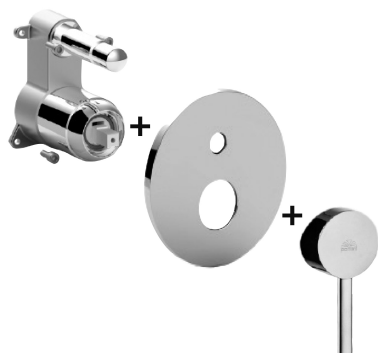

COLLEZIONE

birillo

IMMAGINE PRODOTTO