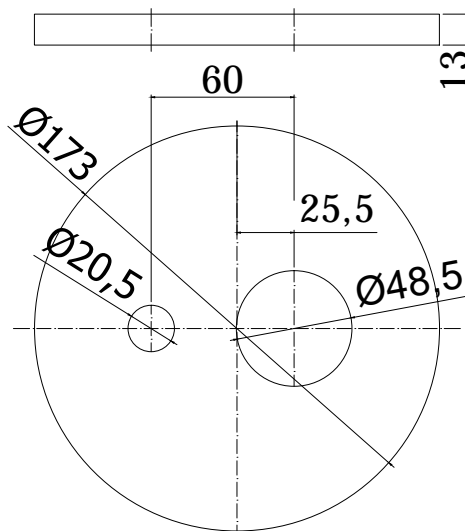

## DESCRIZIONE

Set esterno miscelatore incasso doccia (2 uscite) completo di:

- corpo miscelatore
- piastra in ABS Ø173mm e leva