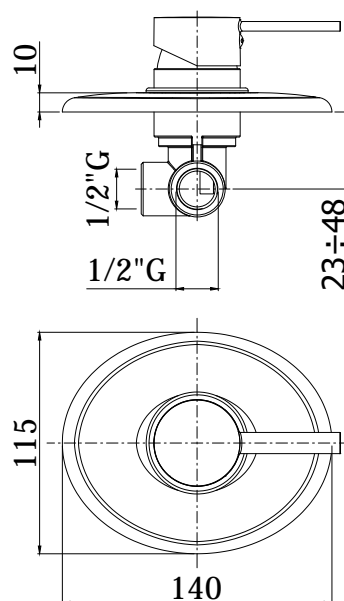

## DISEGNO TECNICO

## DESCRIZIONE

Miscelatore incasso doccia (1 uscita) completo di:

- piastra 115X140mm
- attacchi 1/2"G