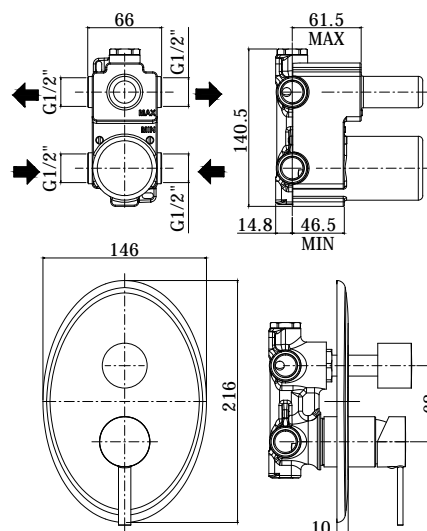

## IMMAGINE PRODOTTO

## DISEGNO TECNICO

## DESCRIZIONE

Miscelatore incasso doccia (2 uscite) completo di:

- piastra in ABS 146x216mm
- attacchi 1/2"G