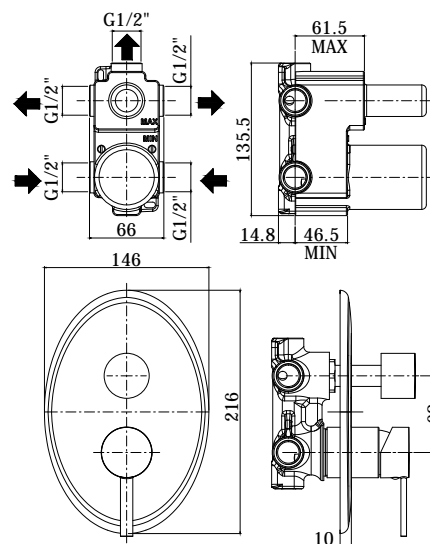

## DISEGNO TECNICO

## DESCRIZIONE

Miscelatore incasso doccia (3 uscite) completo di:

- piastra in ABS 146x216mm
- attacchi 1/2"G

### BR 019 . .

con cartuccia deviatore (3 uscite + 3 posizioni combinate)