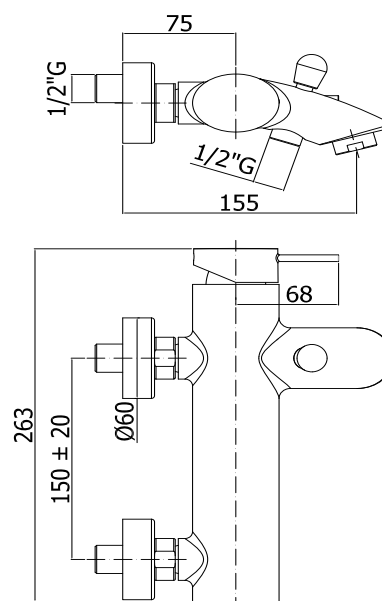

COLLEZIONE

berry

IMMAGINE PRODOTTO

DISEGNO TECNICO

DESCRIZIONE

Miscelatore vasca/doccia con deviatore completo di:

- aeratore M28x1
- set 2 eccentrici 1/2"x3/4"G e rosoni

ART.

BR 022 . .

senza set doccia

BR 023 . .

con supporto a muro snodato in ABS

- con doccia e flessibile

BR 026 . .

con supporto a muro fisso in ABS

- con doccia e flessibile