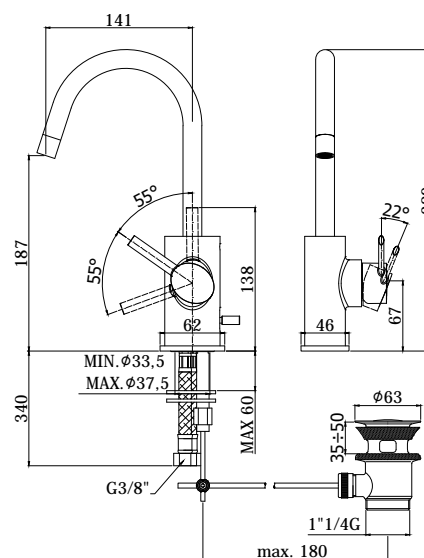

COLLEZIONE

berry

IMMAGINE PRODOTTO

DISEGNO TECNICO

DESCRIZIONE

Miscelatore lavabo con canna orientabile completo di:

- aeratore M16x1
- set 2 flessibili inox 3/8" G

ART.

BR 078 . .
senza scarico

BR 077 . .
con scarico automatico 1"1/4G

FINITURE

BR
CR - cromo