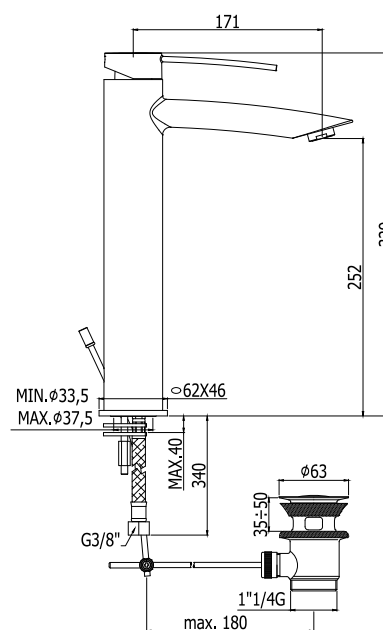

COLLEZIONE

berry

IMMAGINE PRODOTTO

DISEGNO TECNICO

DESCRIZIONE

Miscelatore lavabo prolungato completo di:

- aeratore M24x1
- set 2 flessibili inox 3/8" G

ART.

BR 081 . .
senza scarico

BR 081K . .
con scarico Clic-Clac 1"1/4G

BR 085 . .
con scarico automatico 1"1/4G

FINITURE

BR
CR - cromo