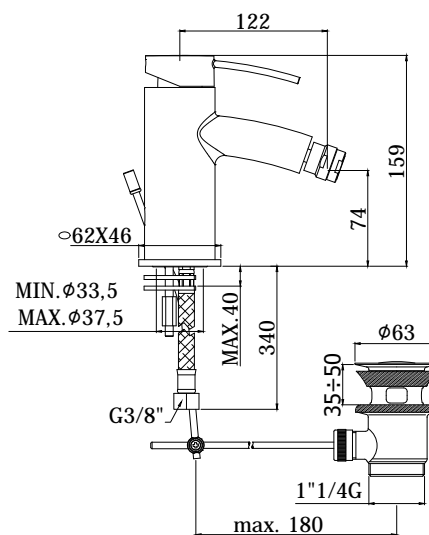

COLLEZIONE

berry

IMMAGINE PRODOTTO

DISEGNO TECNICO

DESCRIZIONE

Miscelatore bidet completo di:

- snodo e aeratore M24x1
- set 2 flessibili inox 3/8"G

ART.

BR 131 . .
senza scarico

BR 131K . .
con scarico Clic-Clac 1"1/4G

BR 135 . .
con scarico automatico 1"1/4G

FINITURE

BR
CR - cromo