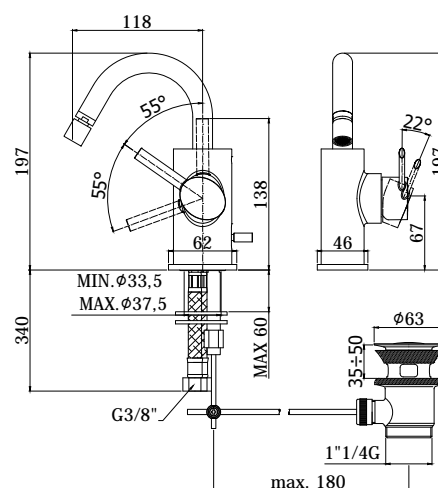

## DISEGNO TECNICO

## DESCRIZIONE

Miscelatore bidet con canna orientabile completo di:

- con snodo e aeratore M16x1
- set 2 flessibili inox 3/8"G

## ART.

**BR 138 . .**  
senza scarico

**BR 137 . .**  
con scarico automatico 1"1/4G