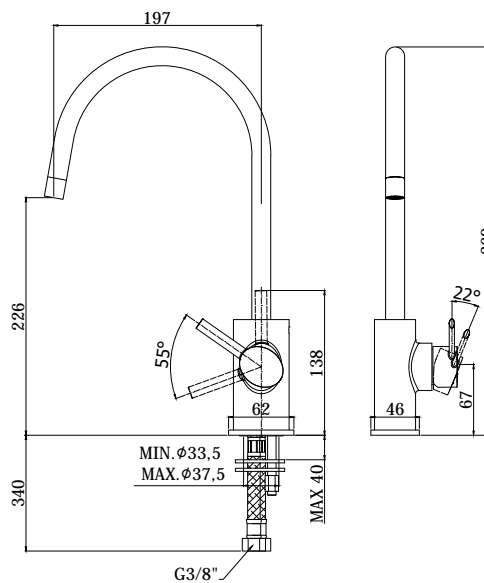

COLLEZIONE

berry

IMMAGINE PRODOTTO

DISEGNO TECNICO

DESCRIZIONE

Miscelatore lavello monoforo completo di:

- aeratore M16x1
- set 2 flessibili inox 3/8" G

ART.

BR 180 . .
con canna orientabile

FINITURE

BR
CR - cromo