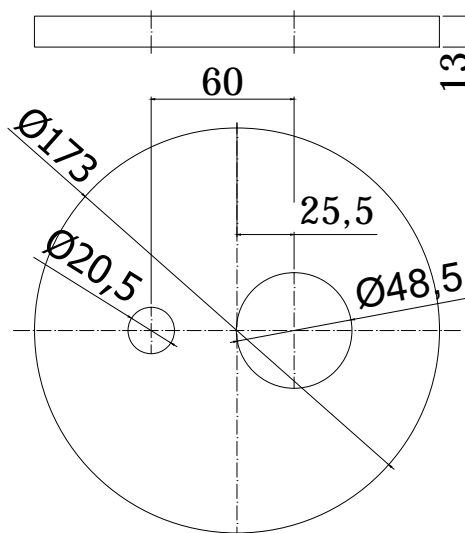

COLLEZIONE

berry

IMMAGINE PRODOTTO

DISEGNO TECNICO

DESCRIZIONE

Set esterno miscelatore incasso doccia (2 uscite) completo di:

- corpo miscelatore
- piastra in ABS Ø173mm e leva

ART.

BR BOX015

con deviatore a pulsante

ZPRO BOX015 . .

Prolunga con deviatore per art. BOX015

- H30mm

FINITURE

BR

CR - cromo