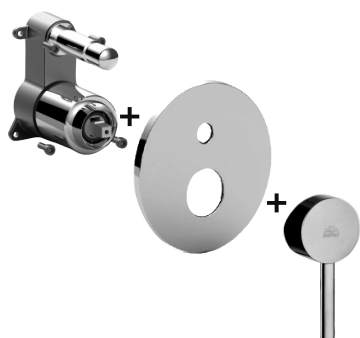

COLLEZIONE

berry

IMMAGINE PRODOTTO

DISEGNO TECNICO

DESCRIZIONE

Set esterno miscelatore incasso doccia (2 uscite) completo di:

- corpo miscelatore
- piastra in ABS Ø173mm e leva

ART.

BR BOX015

con deviatore a pulsante

ZPRO BOX015 . .

Prolunga con deviatore per art. BOX015

- H30mm

FINITURE

BR

CR - cromo