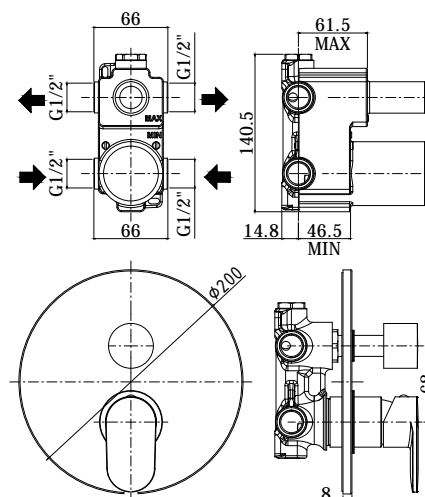

COLLEZIONE

candy

IMMAGINE PRODOTTO

DISEGNO TECNICO

DESCRIZIONE

Miscelatore incasso doccia (2 uscite) completo di:

- piastra in metallo $\varnothing 200$ mm
- attacchi 1/2"G

ART.

CA 018 . .

con cartuccia deviatore (2 uscite + 1 posizione combinata)

ZPRO 068 . .

Prolunga con deviatore per artt. 018-019

- H30mm

FINITURE

CA

CR - cromo